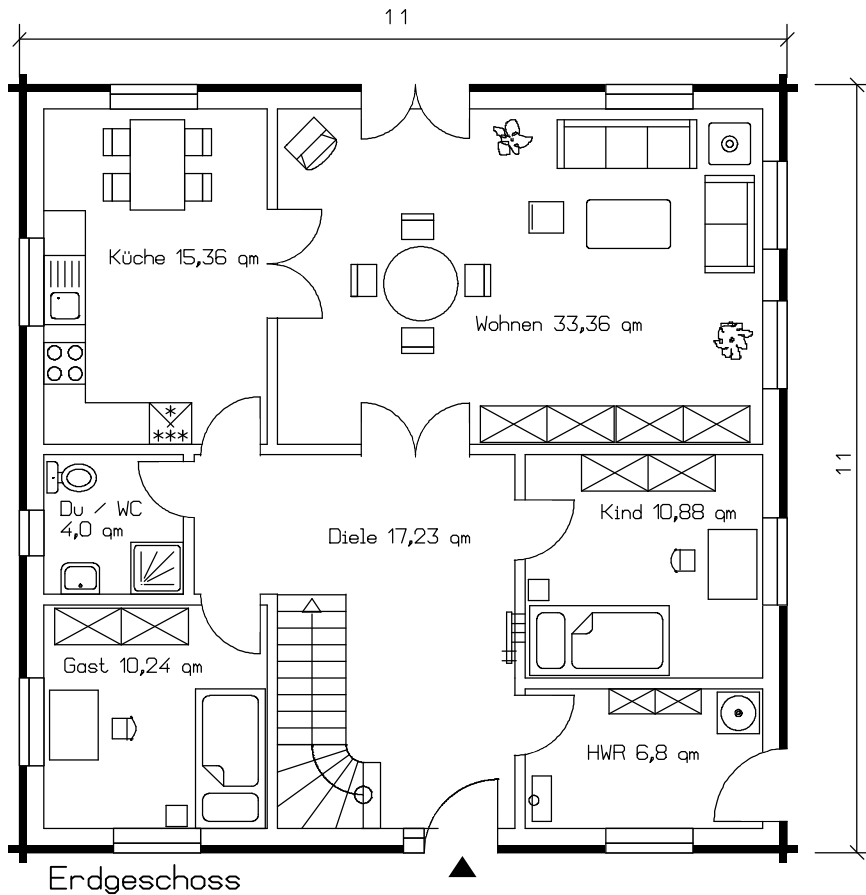

Haustyp 121 DG

Bebaute Fläche 98,9 m²
Wohn- und Nutzfläche 121 m²

Haustyp 121 DG

Dachgeschoss

Bebaute Fläche 98,9 m²
Wohn- und Nutzfläche 121 m²