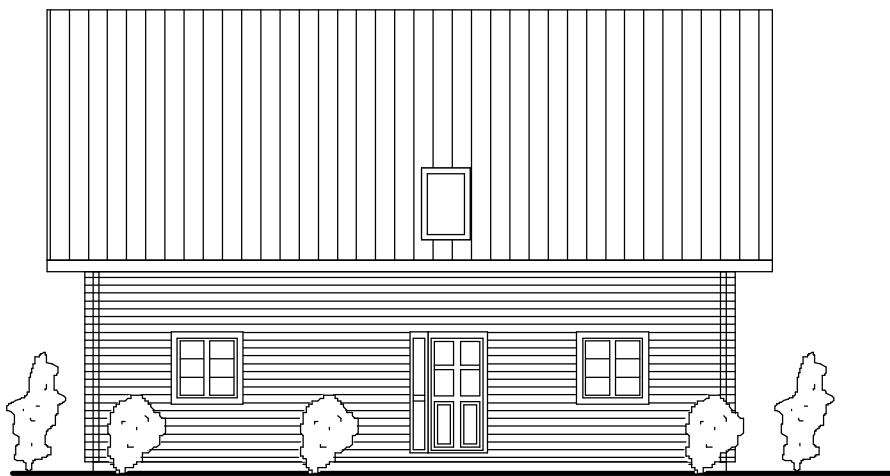

Haustyp 121 DG

Bebaute Fläche 98,9 m²
Wohn- und Nutzfläche 121 m²

Haustyp 121 DG

Dachgeschoss

Bebaute Fläche 98,9 m²
Wohn- und Nutzfläche 121 m²