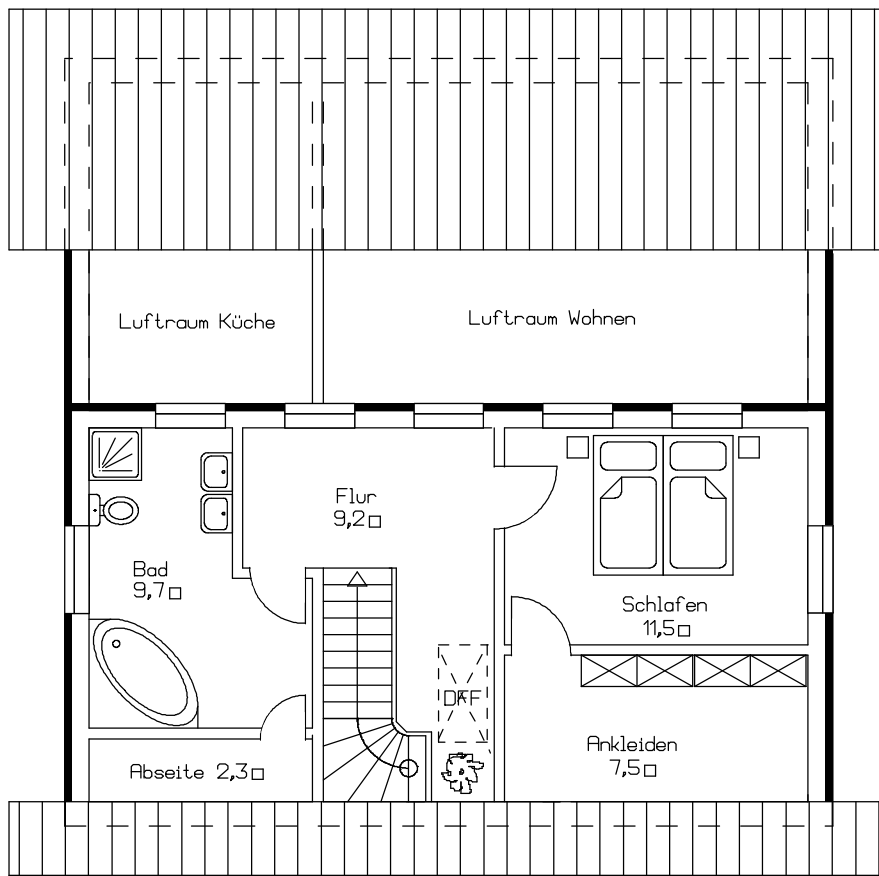

Haustyp 121 DG

Bebaute Fläche 98,9 m²
Wohn- und Nutzfläche 121 m²

Haustyp 121 DG

Dachgeschoss

Bebaute Fläche 98,9 m²
Wohn- und Nutzfläche 121 m²