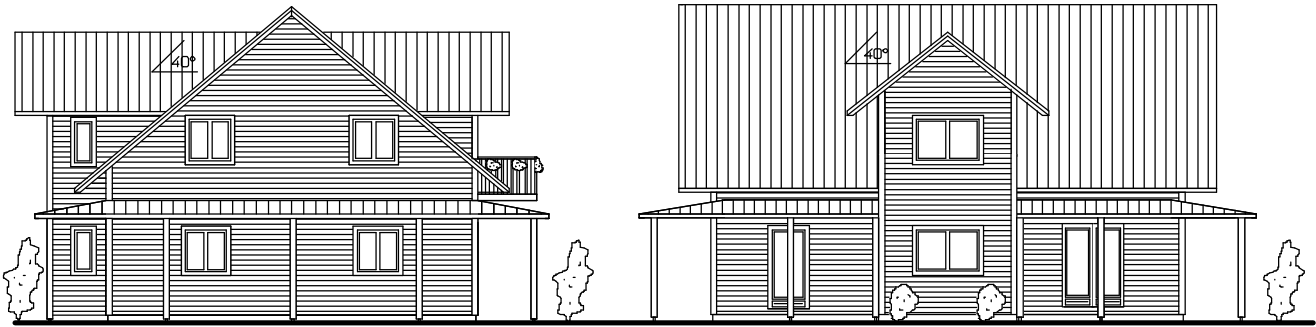

Haustyp 118 DG

Bebaute Fläche 118,05 m²
Wohn- und Nutzfläche 189,82 m²

Haustyp 118 DG

Dachgeschoss

Bebaute Fläche 118,05 m²
Wohn- und Nutzfläche 189,82 m²