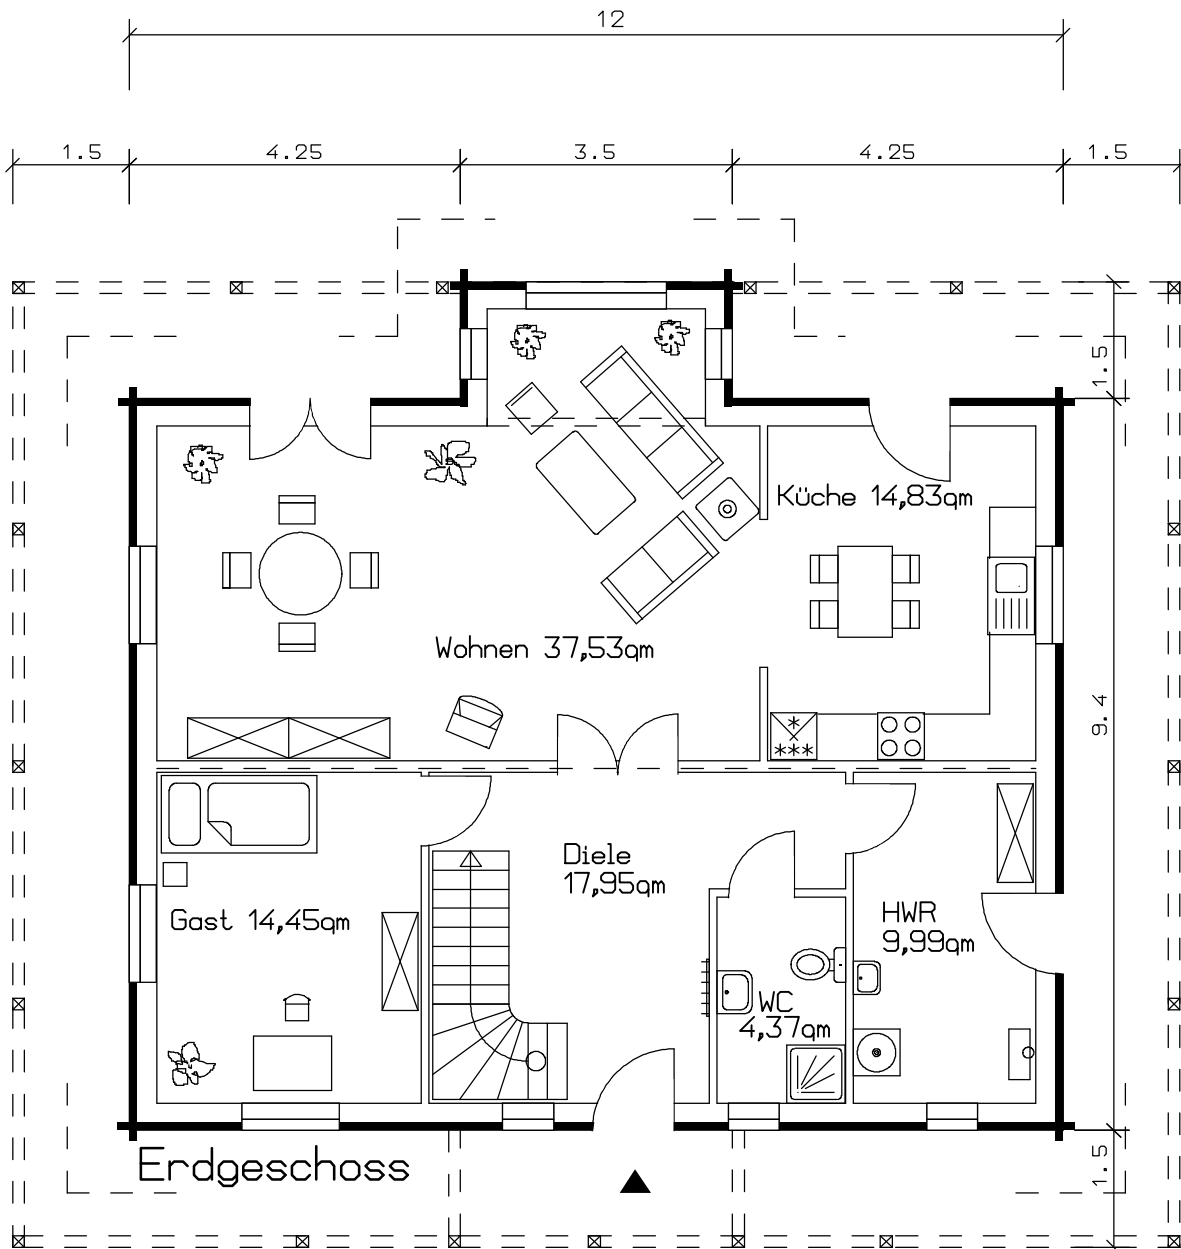

Haustyp 118 DG

Bebaute Fläche 118,05 m²
Wohn- und Nutzfläche 189,82 m²

Haustyp 118 DG

Dachgeschoss

Bebaute Fläche 118,05 m²
Wohn- und Nutzfläche 189,82 m²