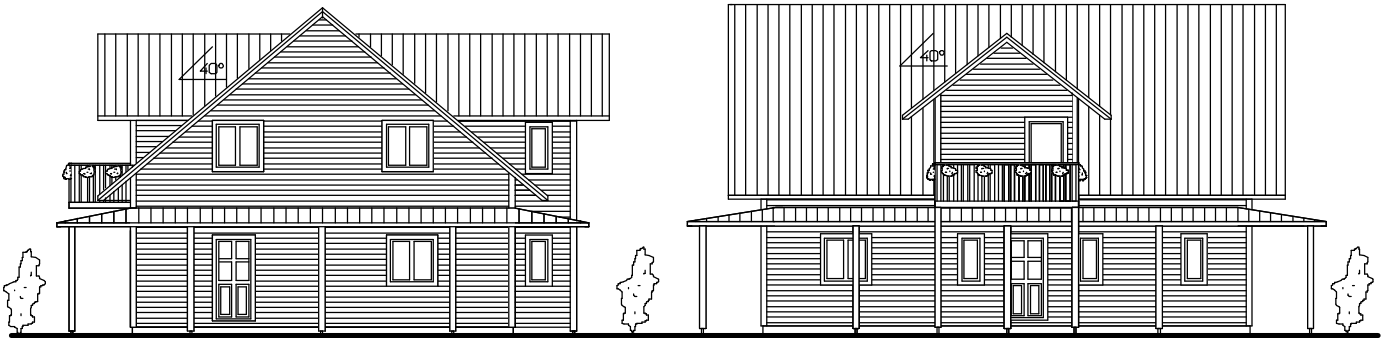

Haustyp 118 DG

Bebaute Fläche 118,05 m²
Wohn- und Nutzfläche 189,82 m²

Haustyp 118 DG

Dachgeschoss

Bebaute Fläche 118,05 m²
Wohn- und Nutzfläche 189,82 m²