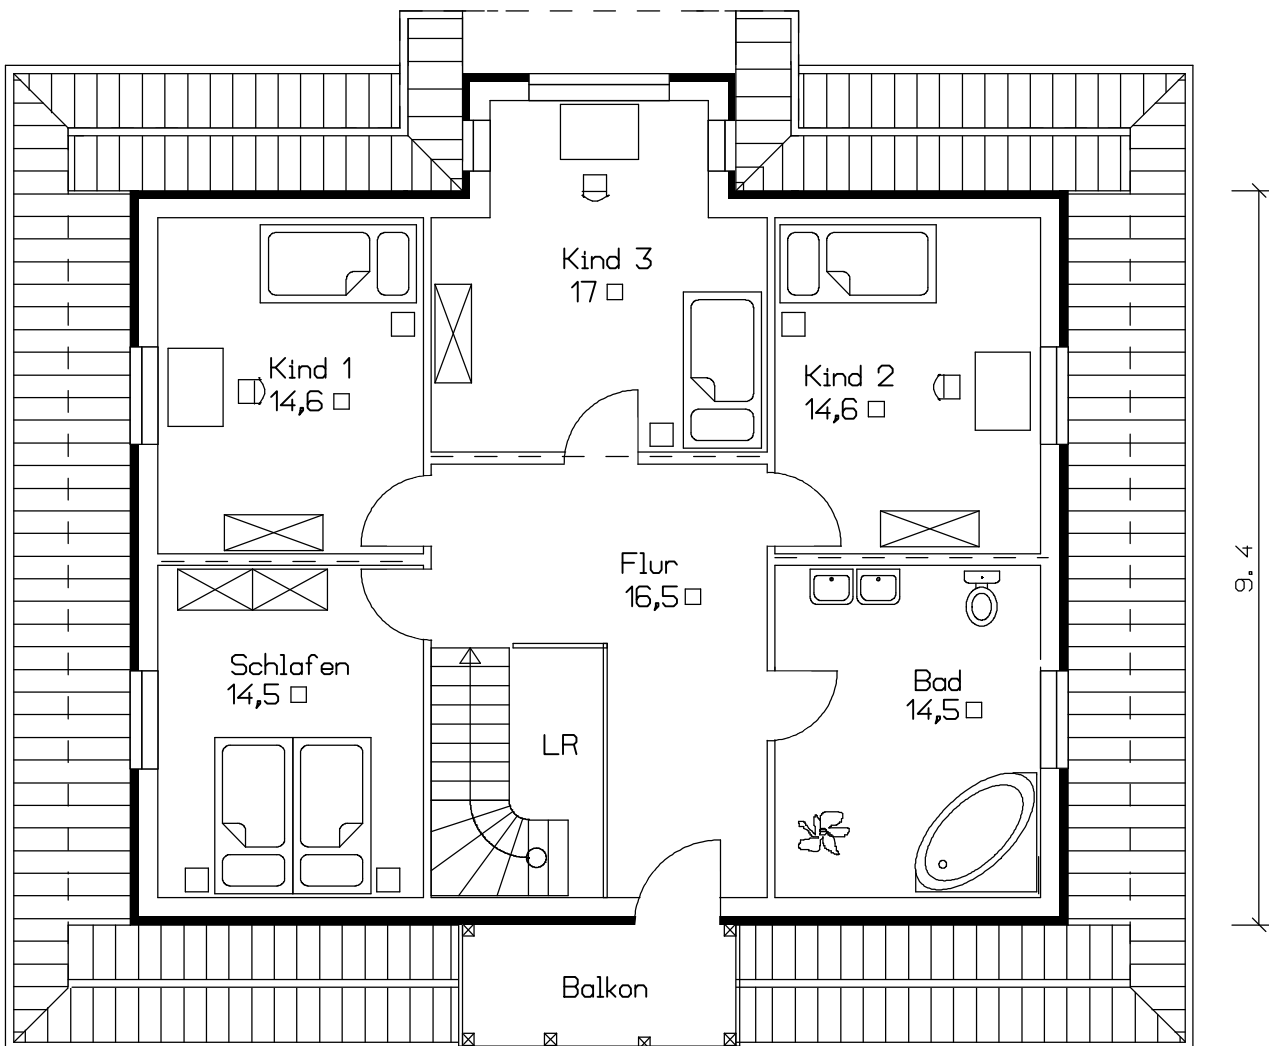

Haustyp 118 DG

Bebaute Fläche 118,05 m²
Wohn- und Nutzfläche 189,82 m²

Haustyp 118 DG

Dachgeschoss

Bebaute Fläche 118,05 m²
Wohn- und Nutzfläche 189,82 m²