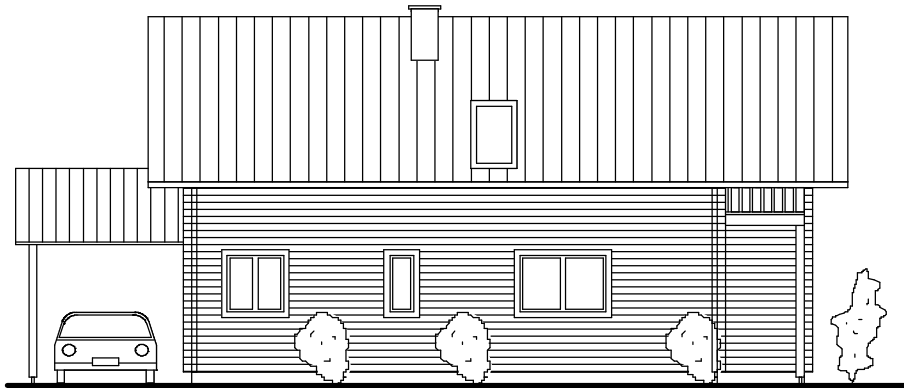

Haustyp 93 DG

Bebaute Fläche 93,25 m²
 Wohn- und Nutzfläche 134,9 m²

Haustyp 93 DG

Dachgeschoss

Bebaute Fläche 93,25 m²
Wohn- und Nutzfläche 134,9 m²