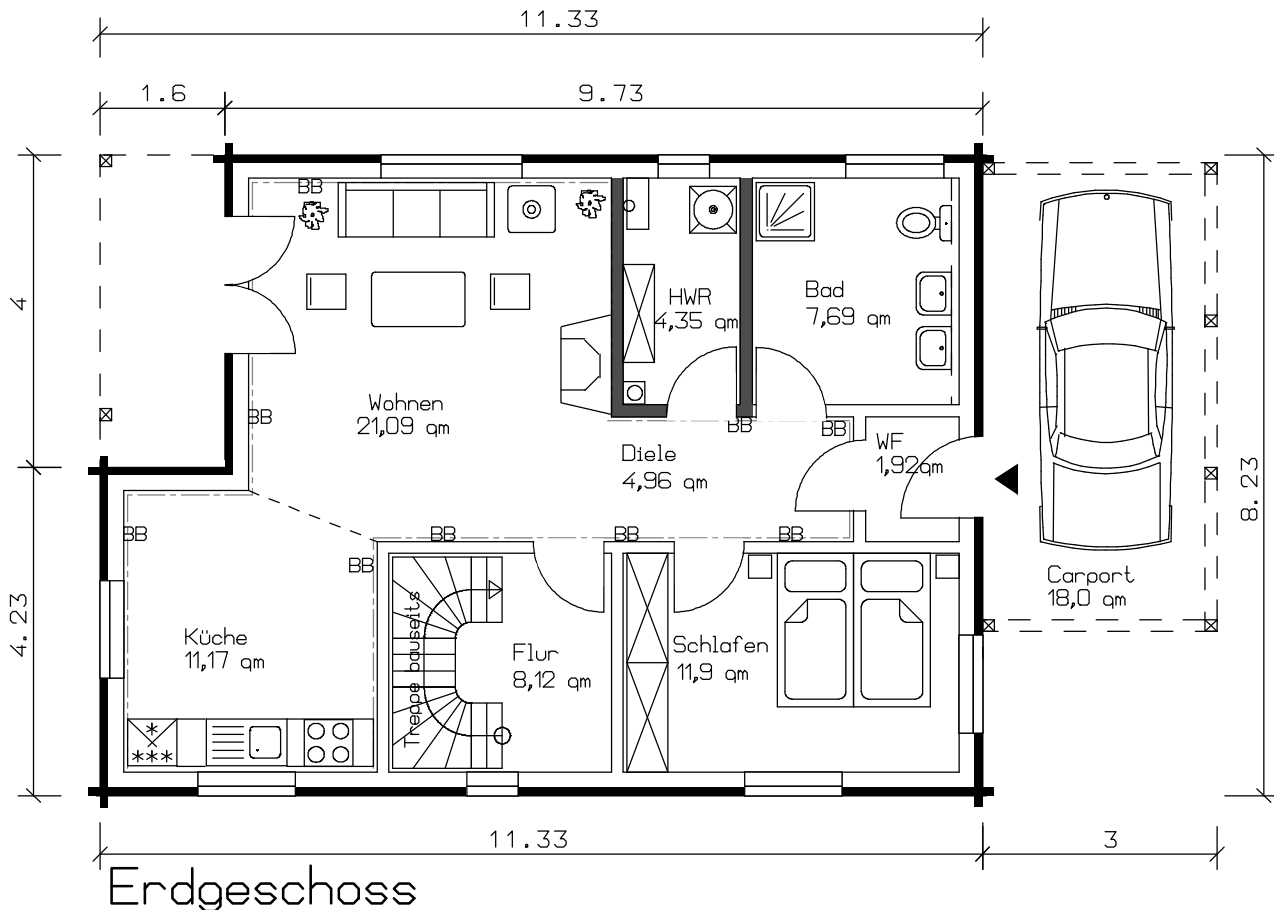

Haustyp 93 DG

Bebaute Fläche 93,25 m²
 Wohn- und Nutzfläche 134,9 m²

Haustyp 93 DG

Dachgeschoss

Bebaute Fläche 93,25 m²
Wohn- und Nutzfläche 134,9 m²