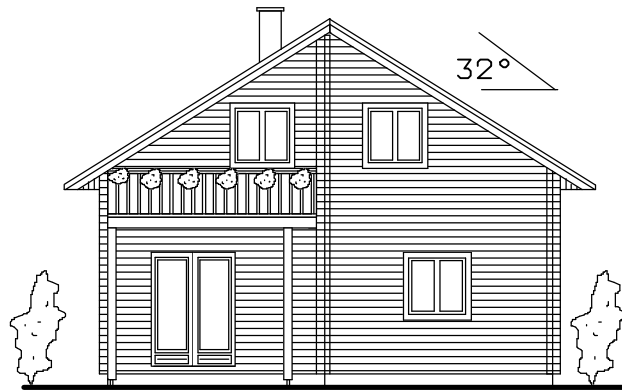

Haustyp 93 DG

Bebaute Fläche 93,25 m²
 Wohn- und Nutzfläche 134,9 m²

Haustyp 93 DG

Dachgeschoss

Bebaute Fläche 93,25 m²
Wohn- und Nutzfläche 134,9 m²