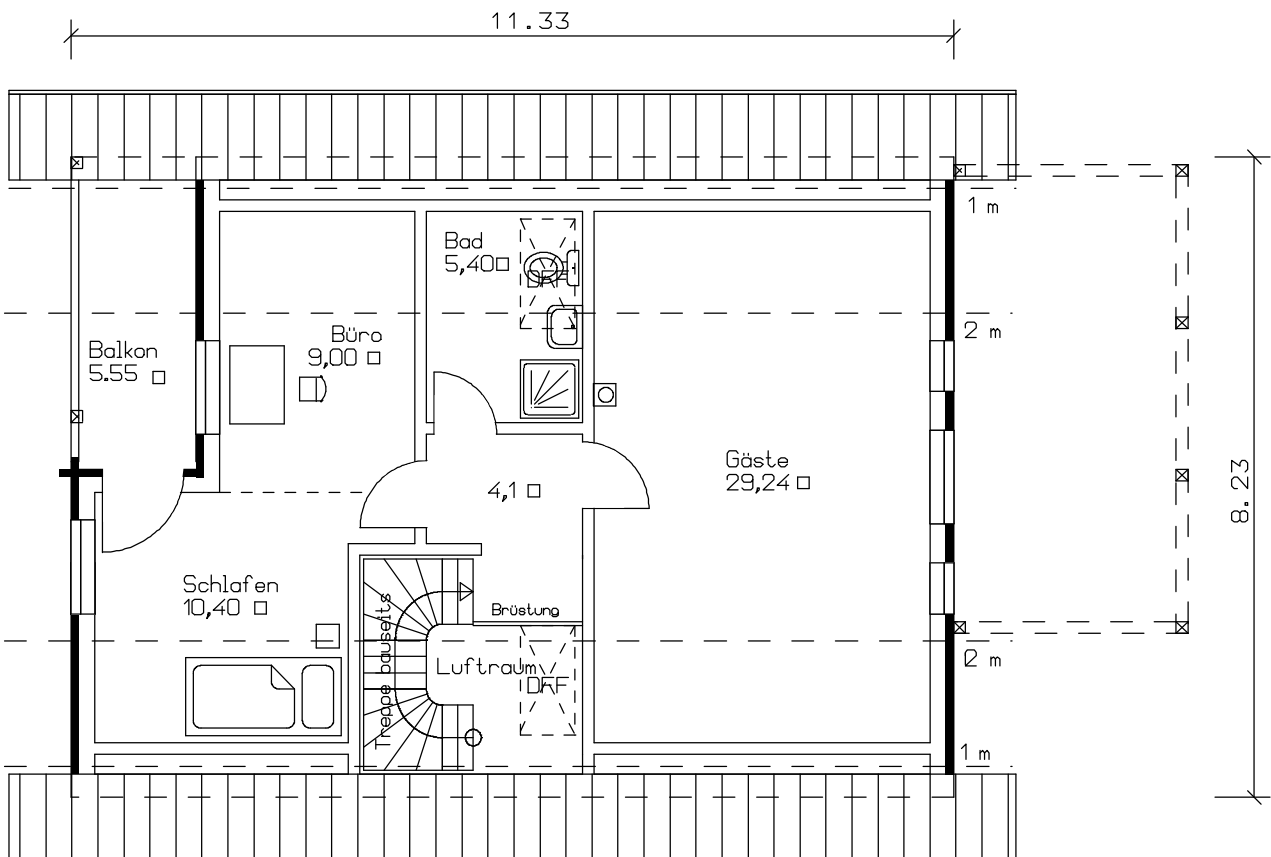

Haustyp 93 DG

Bebaute Fläche 93,25 m²
 Wohn- und Nutzfläche 134,9 m²

Haustyp 93 DG

Dachgeschoss

Bebaute Fläche 93,25 m²
Wohn- und Nutzfläche 134,9 m²