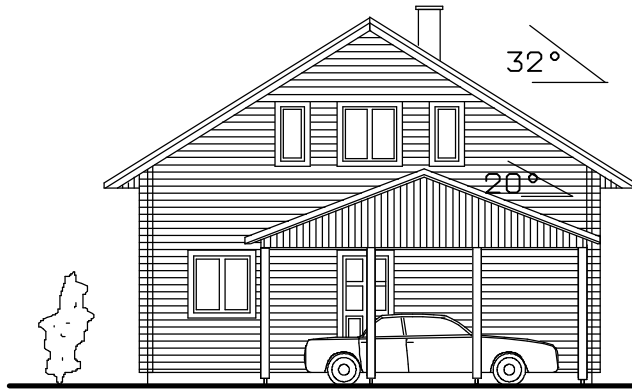

Haustyp 93 DG

Bebaute Fläche 93,25 m²
 Wohn- und Nutzfläche 134,9 m²

Haustyp 93 DG

Dachgeschoss

Bebaute Fläche 93,25 m²
Wohn- und Nutzfläche 134,9 m²