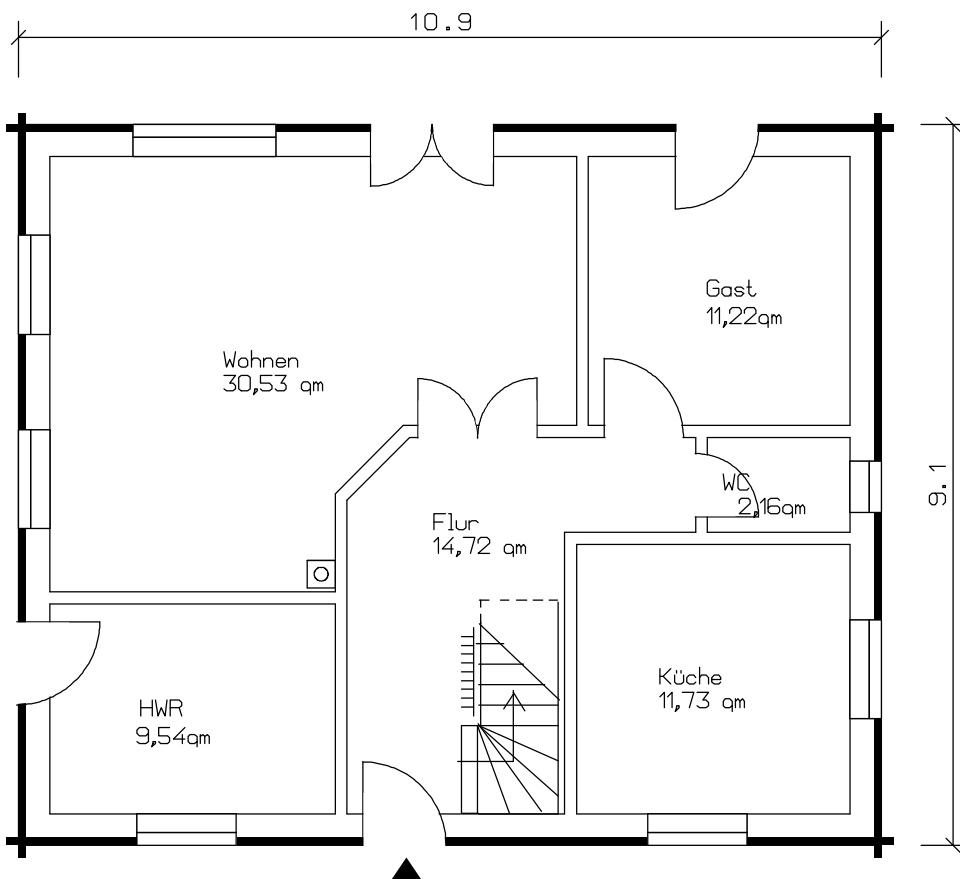

Haustyp 99 DG

Erdgeschoss

Bebaute Fläche 99,19 m²
Wohn- und Nutzfläche 153 m²

Haustyp 99 DG

Dachgeschoss

Bebaute Fläche 99,19 m²
Wohn- und Nutzfläche 153 m²