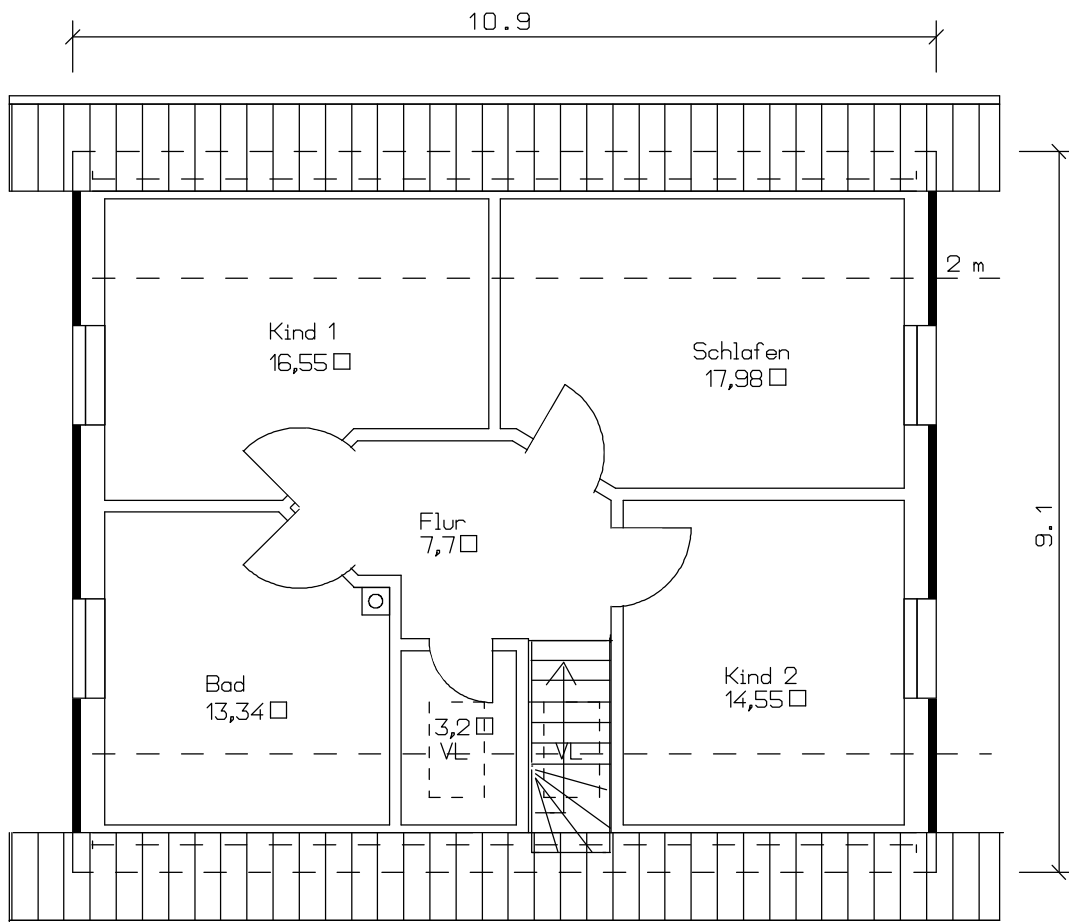

Haustyp 99 DG

Erdgeschoss

Bebaute Fläche 99,19 m²
Wohn- und Nutzfläche 153 m²

Haustyp 99 DG

Dachgeschoss

Bebaute Fläche 99,19 m²
Wohn- und Nutzfläche 153 m²