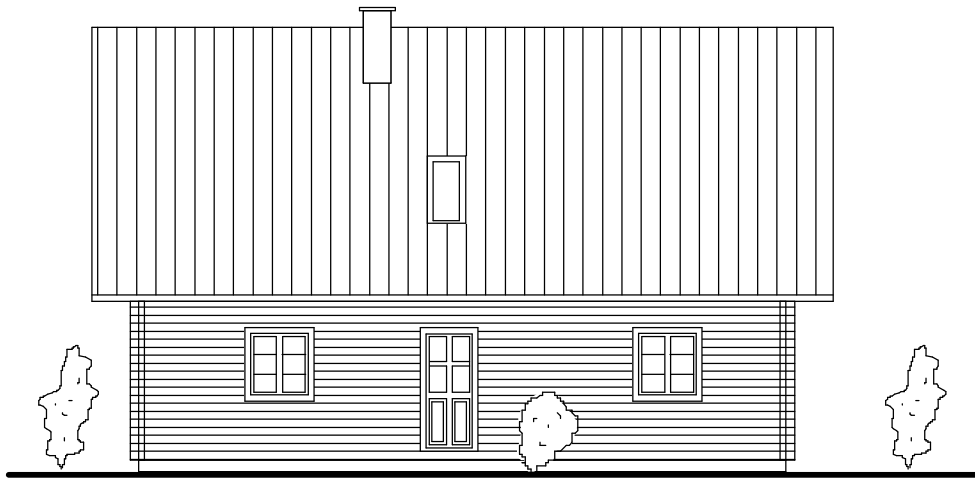

Haustyp 99 DG

Erdgeschoss

Bebaute Fläche 99,19 m²
Wohn- und Nutzfläche 153 m²

Haustyp 99 DG

Dachgeschoss

Bebaute Fläche 99,19 m²
Wohn- und Nutzfläche 153 m²