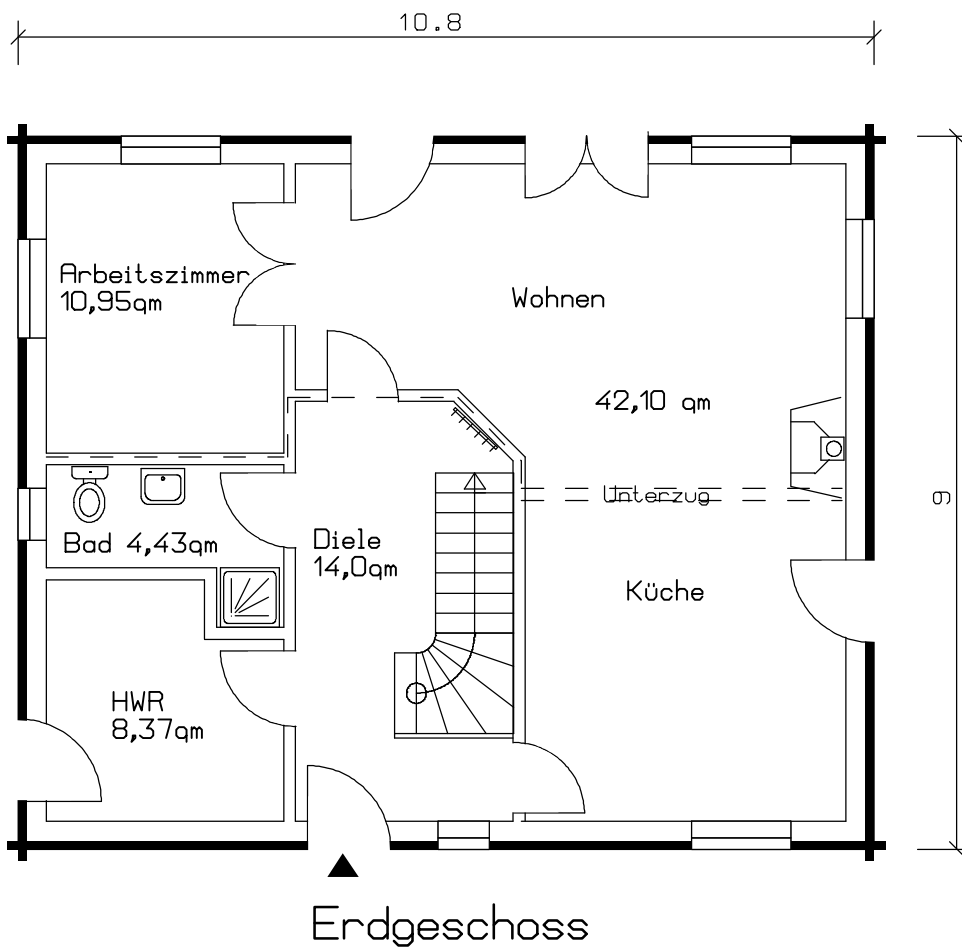

# Haustyp 97 DG

Bebaute Fläche 97,2 m<sup>2</sup>  
Wohn- und Nutzfläche 150 m<sup>2</sup>

# Haustyp 97 DG

Dachgeschoss

Bebaute Fläche 97,2 m<sup>2</sup>  
Wohn- und Nutzfläche 150 m<sup>2</sup>