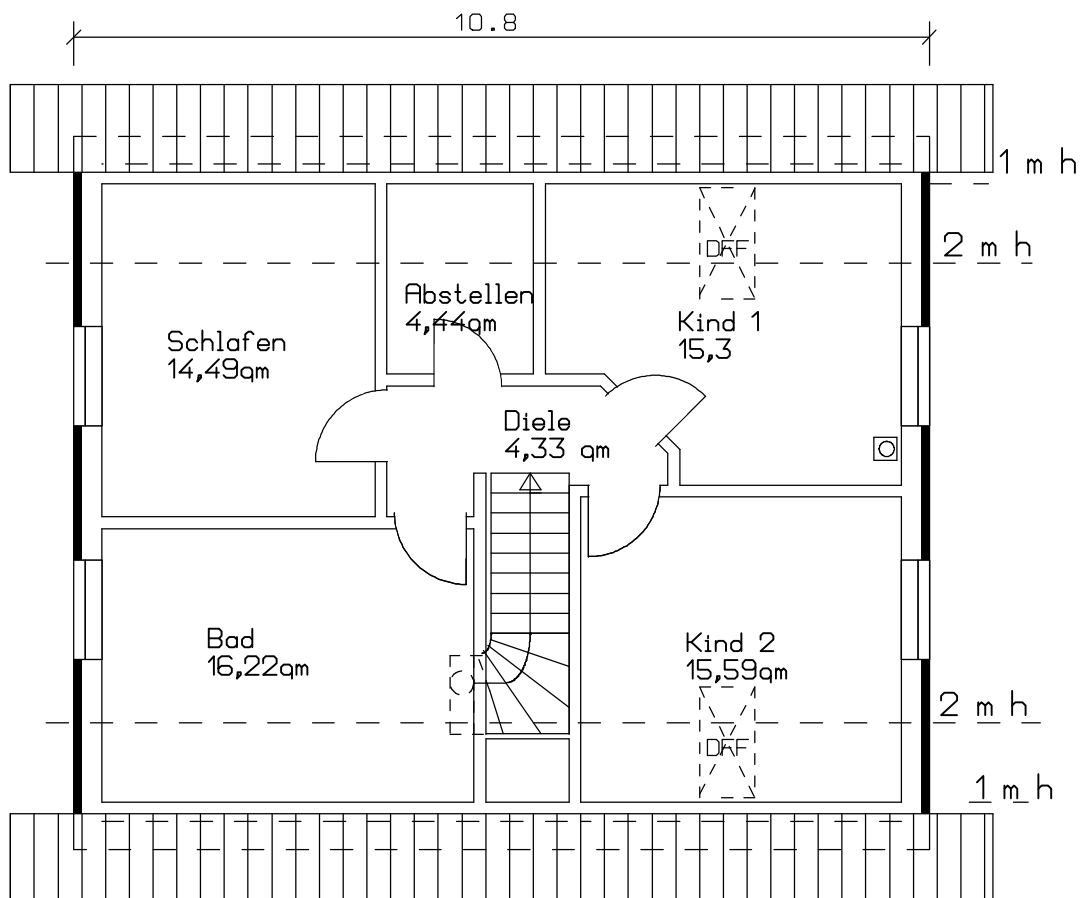

# Haustyp 97 DG

Bebaute Fläche 97,2 m<sup>2</sup>  
Wohn- und Nutzfläche 150 m<sup>2</sup>

# Haustyp 97 DG

Dachgeschoss

Bebaute Fläche 97,2 m<sup>2</sup>  
Wohn- und Nutzfläche 150 m<sup>2</sup>