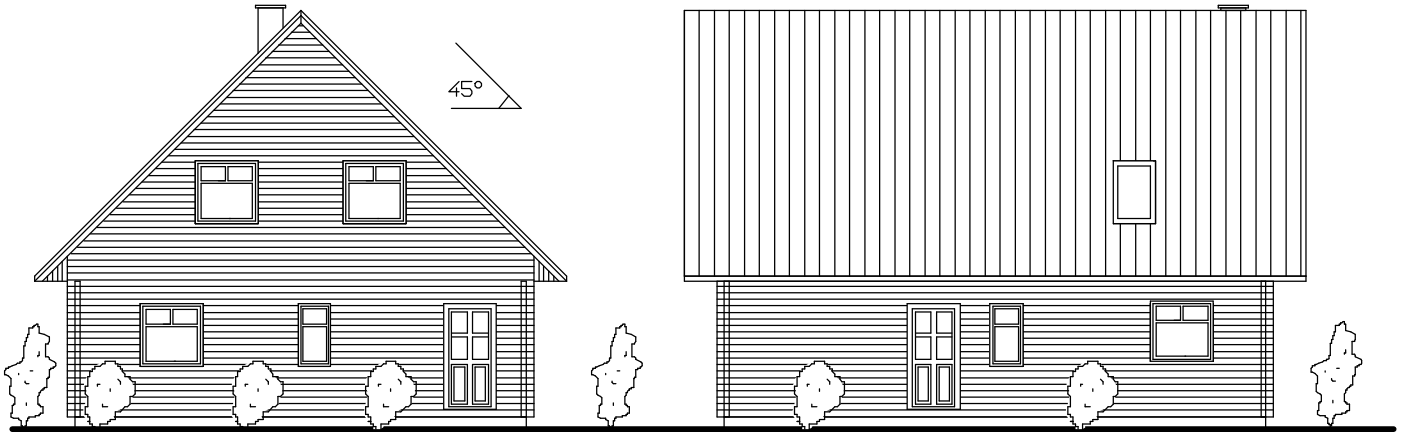

# Haustyp 97 DG

Bebaute Fläche 97,2 m<sup>2</sup>  
Wohn- und Nutzfläche 150 m<sup>2</sup>

# Haustyp 97 DG

Dachgeschoss

Bebaute Fläche 97,2 m<sup>2</sup>  
Wohn- und Nutzfläche 150 m<sup>2</sup>