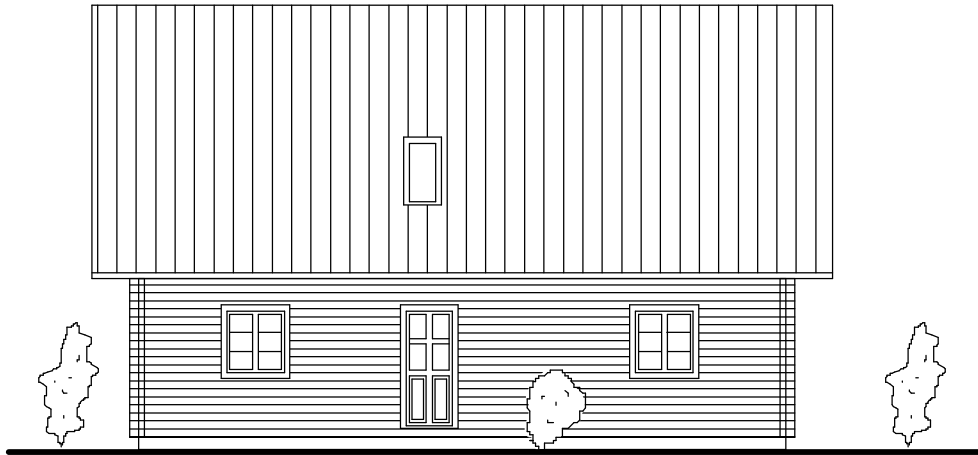

Haustyp 85 DG

Bebaute Fläche 85,25 m²
Wohn- und Nutzfläche 128 m²

Haustyp 85 DG

Dachgeschoss

Bebaute Fläche 85,25 m²
Wohn- und Nutzfläche 128 m²