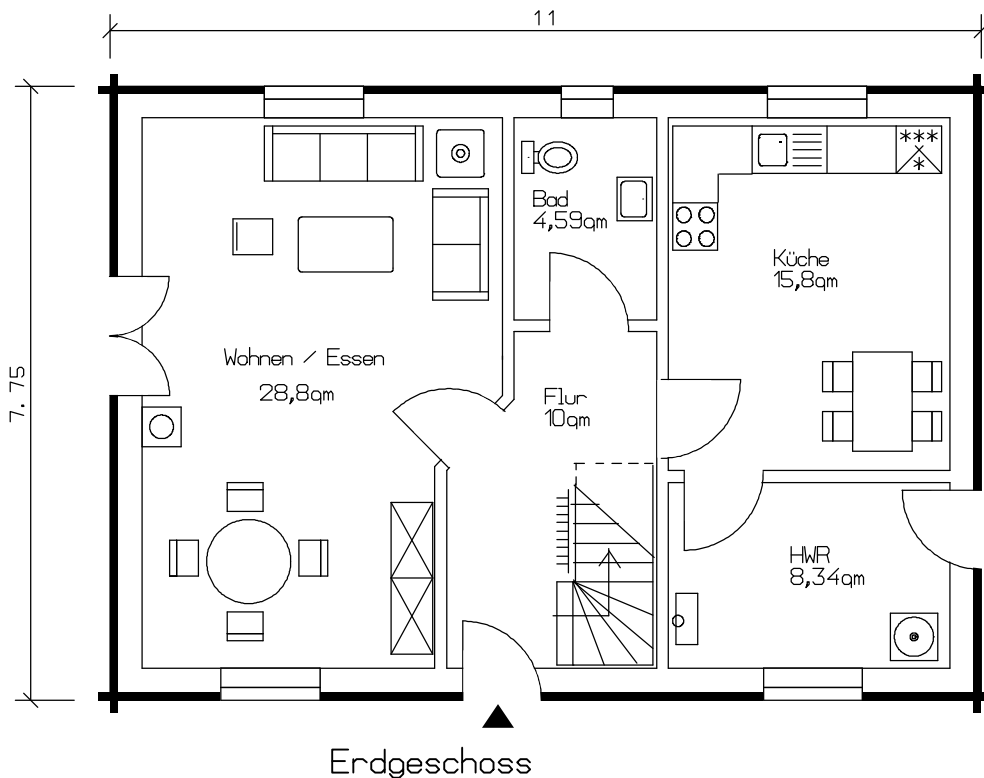

Haustyp 85 DG

Bebaute Fläche 85,25 m²
Wohn- und Nutzfläche 128 m²

Haustyp 85 DG

Dachgeschoss

Bebaute Fläche 85,25 m²
Wohn- und Nutzfläche 128 m²