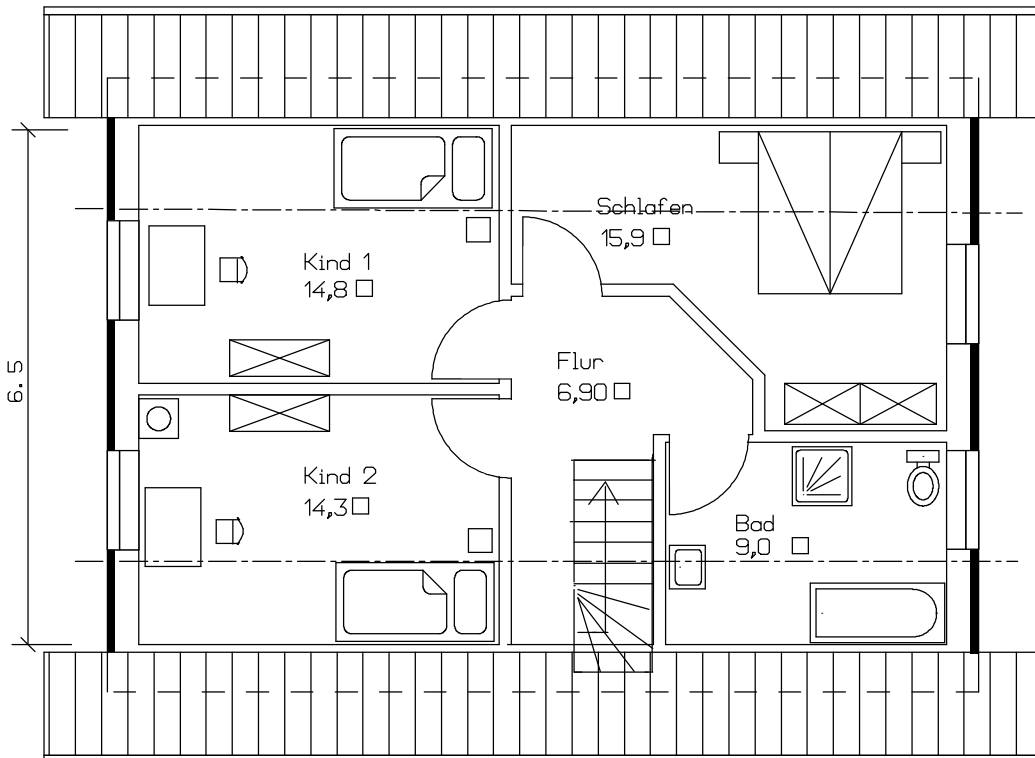

Haustyp 85 DG

Bebaute Fläche 85,25 m²
Wohn- und Nutzfläche 128 m²

Haustyp 85 DG

Dachgeschoss

Bebaute Fläche 85,25 m²
Wohn- und Nutzfläche 128 m²