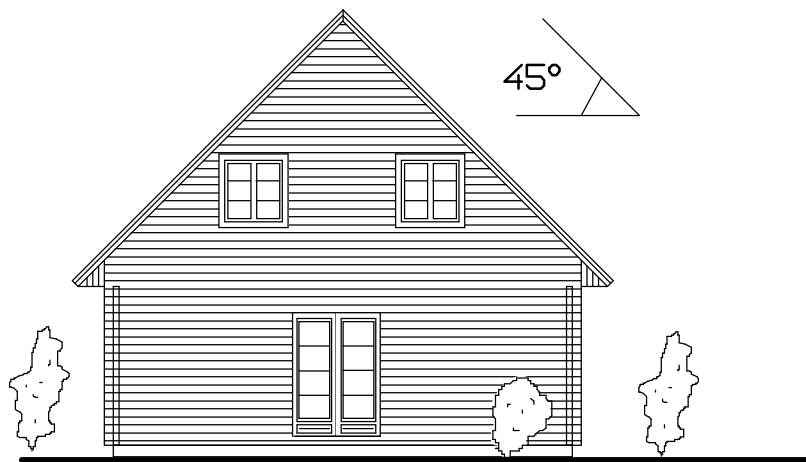

Haustyp 85 DG

Bebaute Fläche 85,25 m²
Wohn- und Nutzfläche 128 m²

Haustyp 85 DG

Dachgeschoss

Bebaute Fläche 85,25 m²
Wohn- und Nutzfläche 128 m²