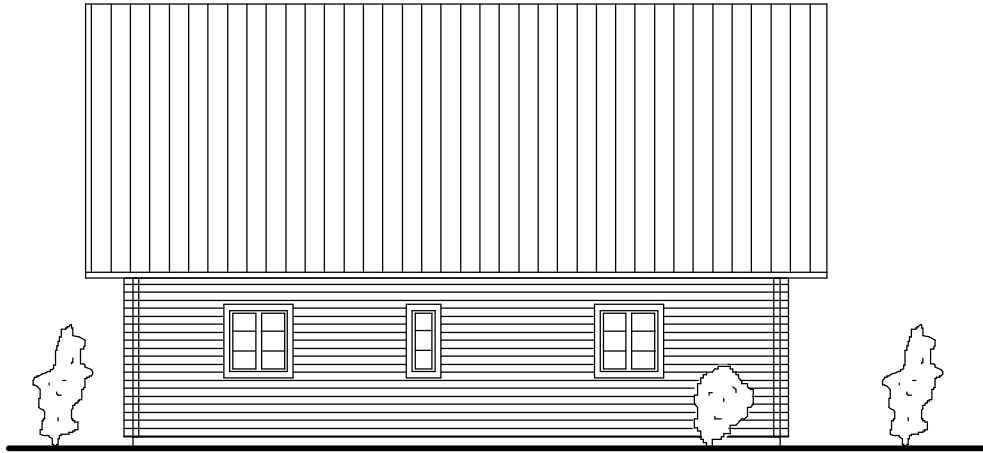

Haustyp 85 DG

Bebaute Fläche 85,25 m²
Wohn- und Nutzfläche 128 m²

Haustyp 85 DG

Dachgeschoss

Bebaute Fläche 85,25 m²
Wohn- und Nutzfläche 128 m²