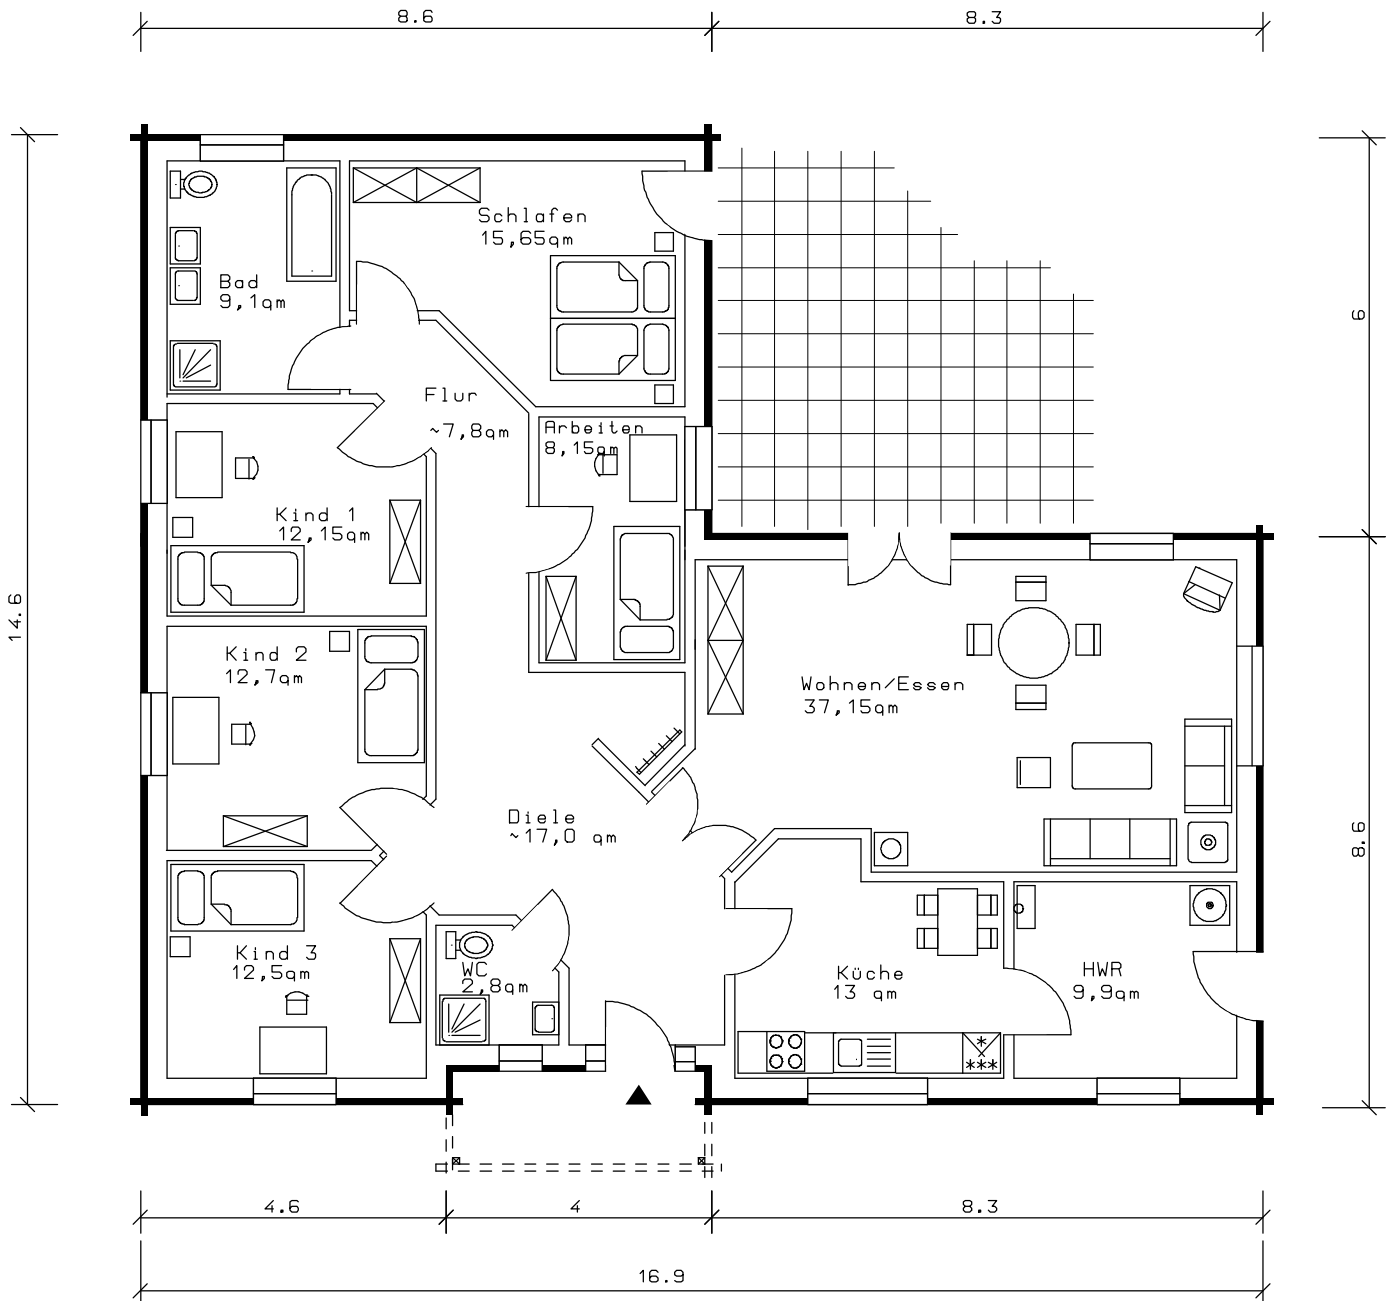

# Haustyp 197

Bebaute Fläche 196,94 m<sup>2</sup>  
 Wohn- und Nutzfläche 157,9 m<sup>2</sup>