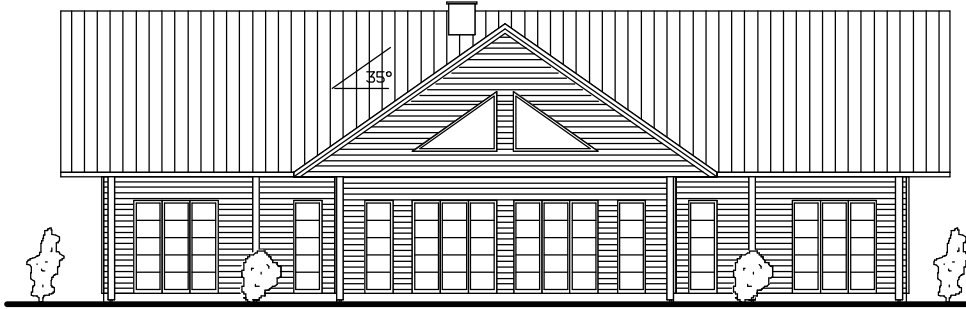

Haustyp 193

Bebaute Fläche 193,02 m²
 EG -Wohn- und Nutzfläche 158,84 m²

Haustyp 193

Bebaute Fläche 182,49 m²
DG - Nutzfläche 60 m²