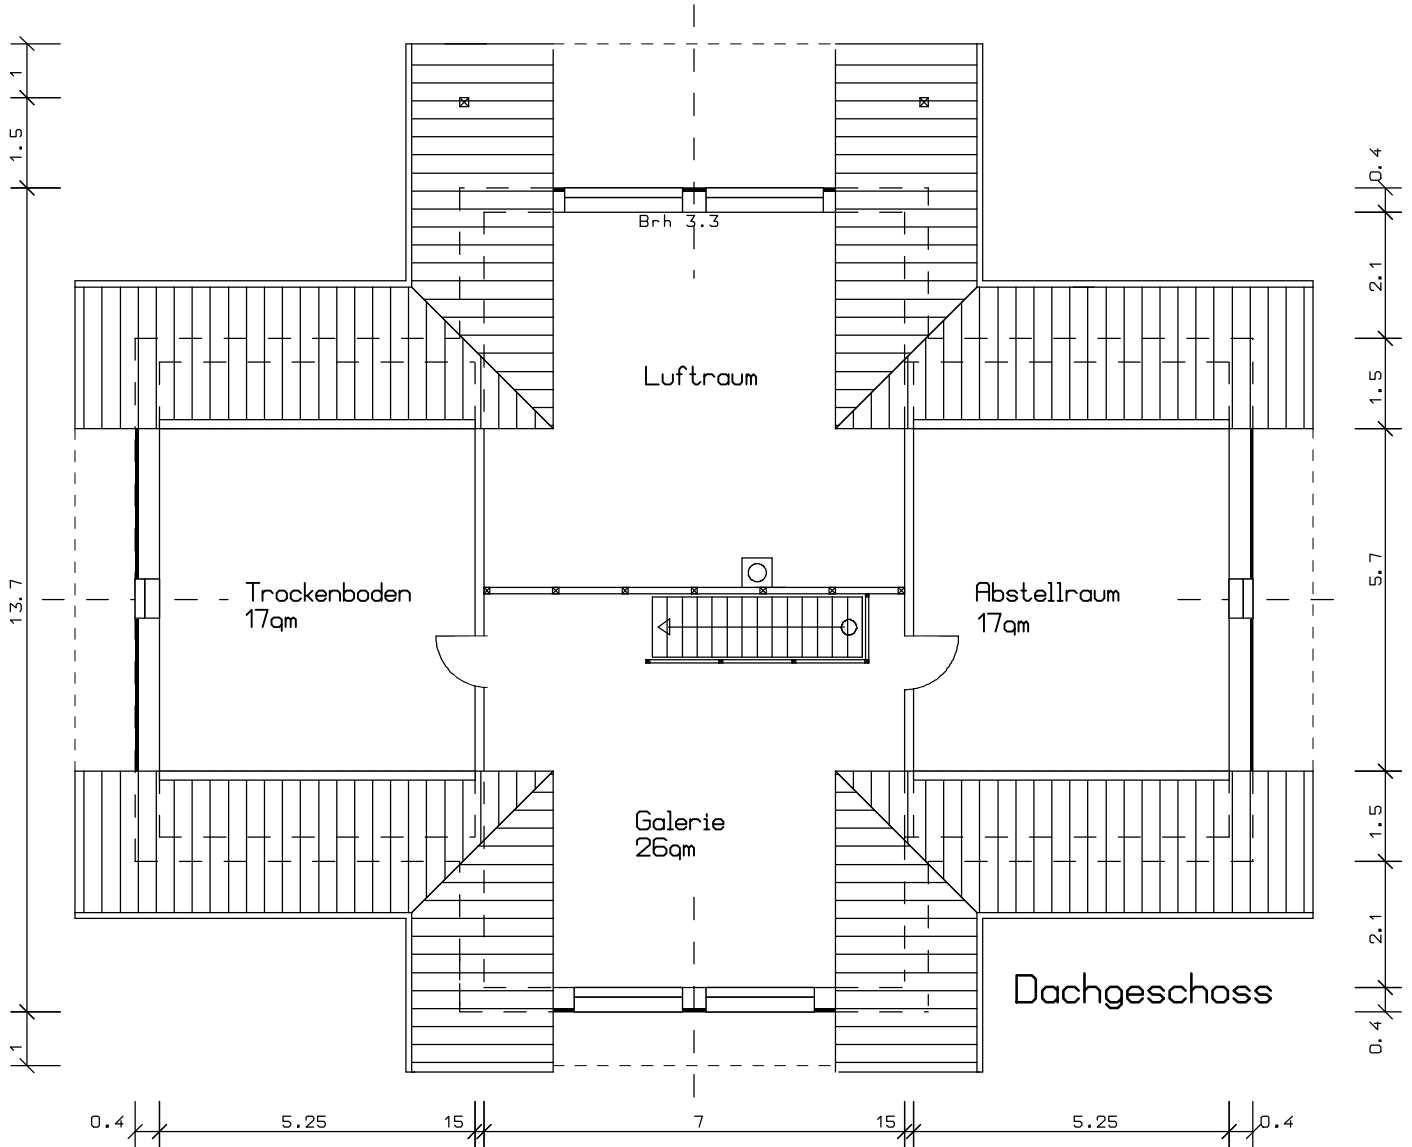

Haustyp 193

Bebaute Fläche 193,02 m²
 EG -Wohn- und Nutzfläche 158,84 m²

Haustyp 193

Bebaute Fläche 182,49 m²
DG - Nutzfläche 60 m²