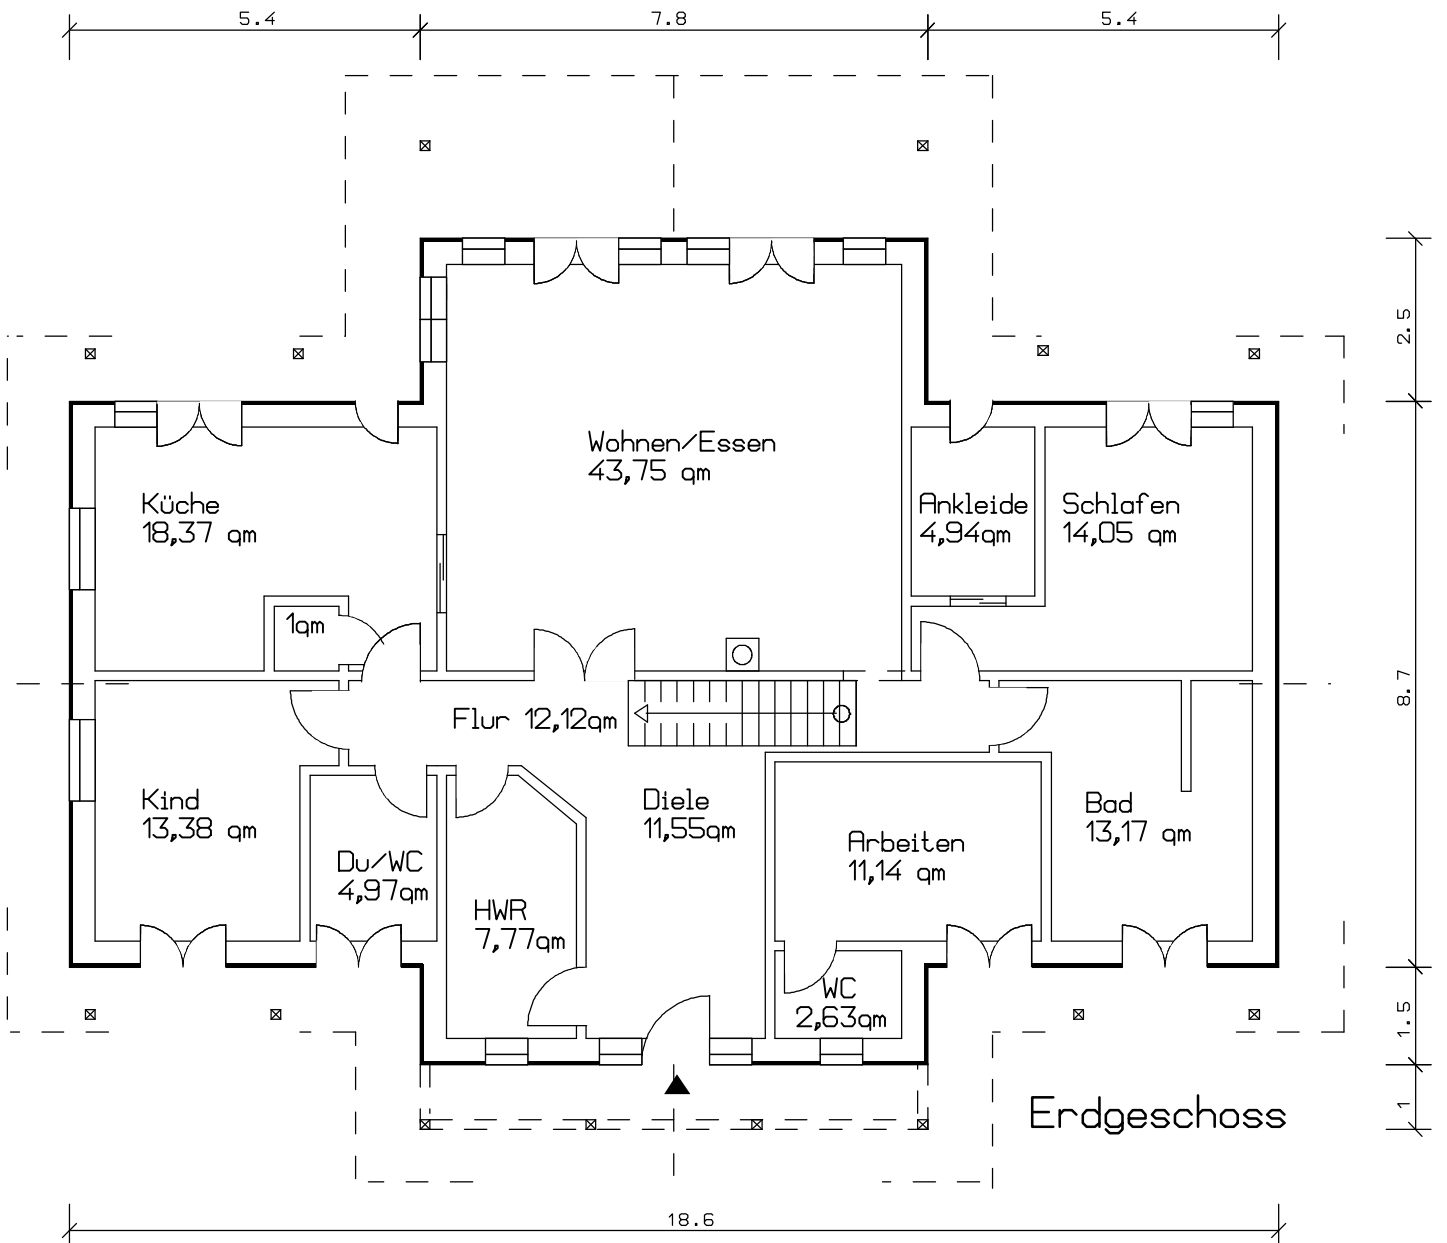

Haustyp 193

Bebaute Fläche 193,02 m²
 EG -Wohn- und Nutzfläche 158,84 m²

Haustyp 193

Bebaute Fläche 182,49 m²
DG - Nutzfläche 60 m²