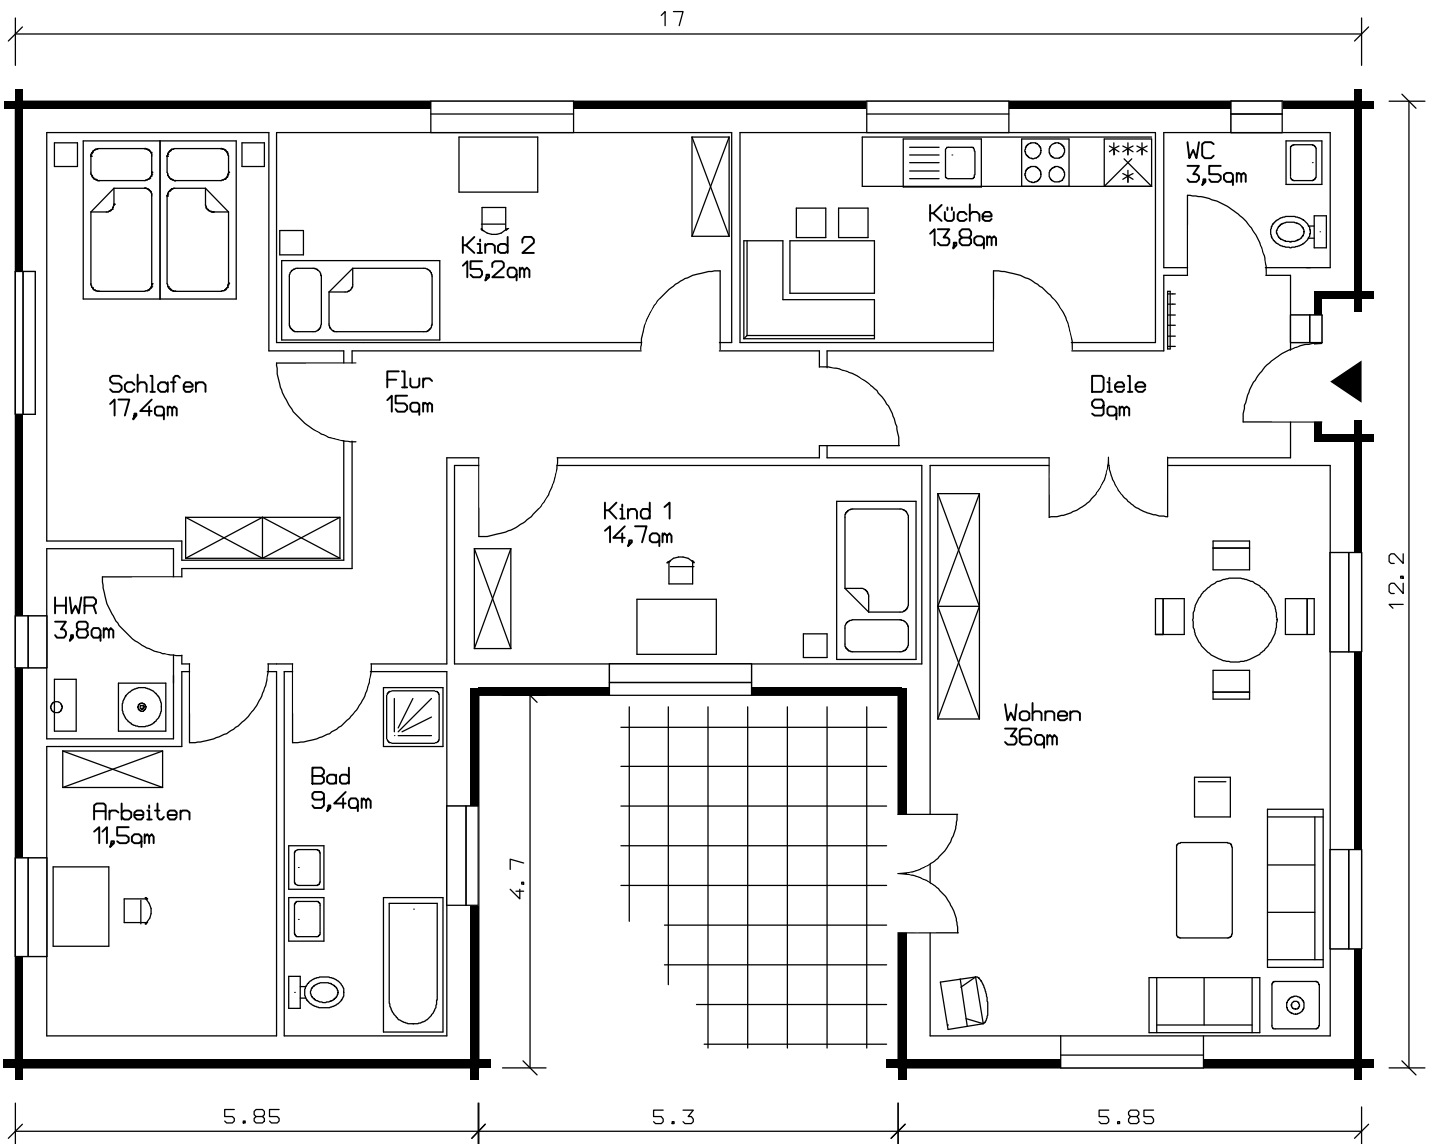

Haustyp 184

Bebaute Fläche 182,49 m²
 Wohn- und Nutzfläche 149,3 m²