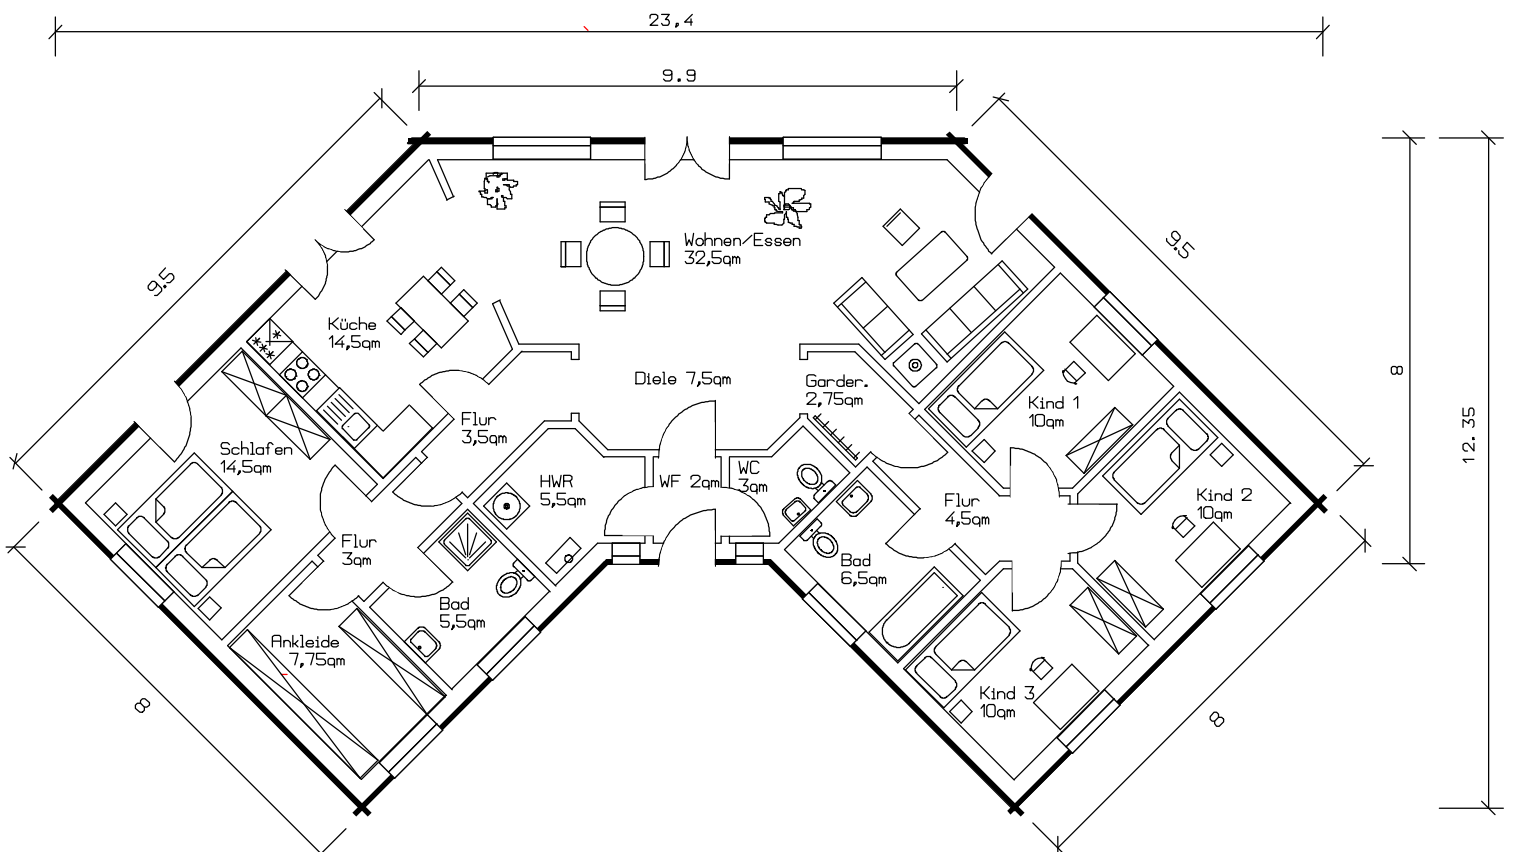

Haustyp 178

Bebaute Fläche 177,7 m²
Wohn- und Nutzfläche 143 m²