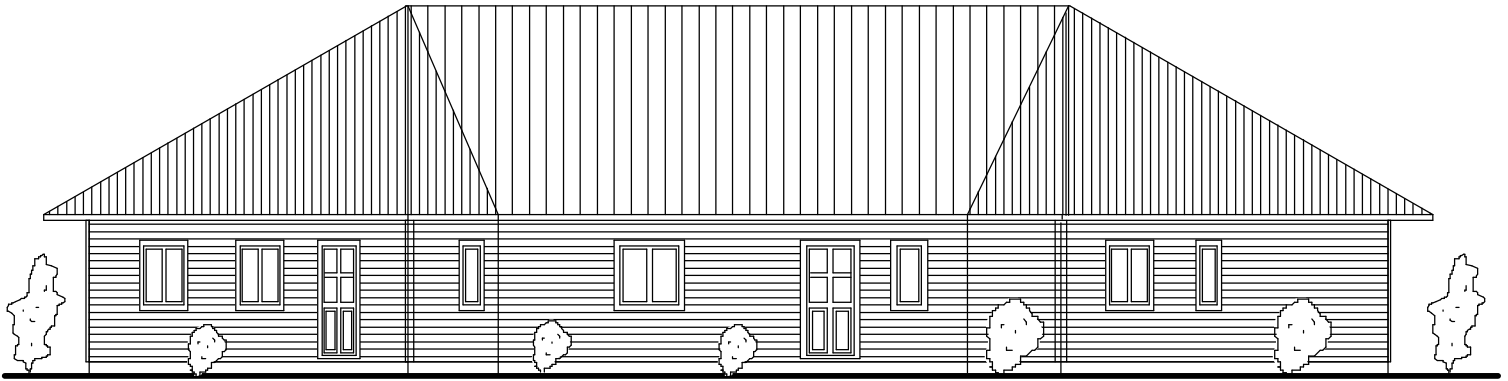

Haustyp 163

Bebaute Fläche 163 m²
Wohn- und Nutzfläche 130,7 m²