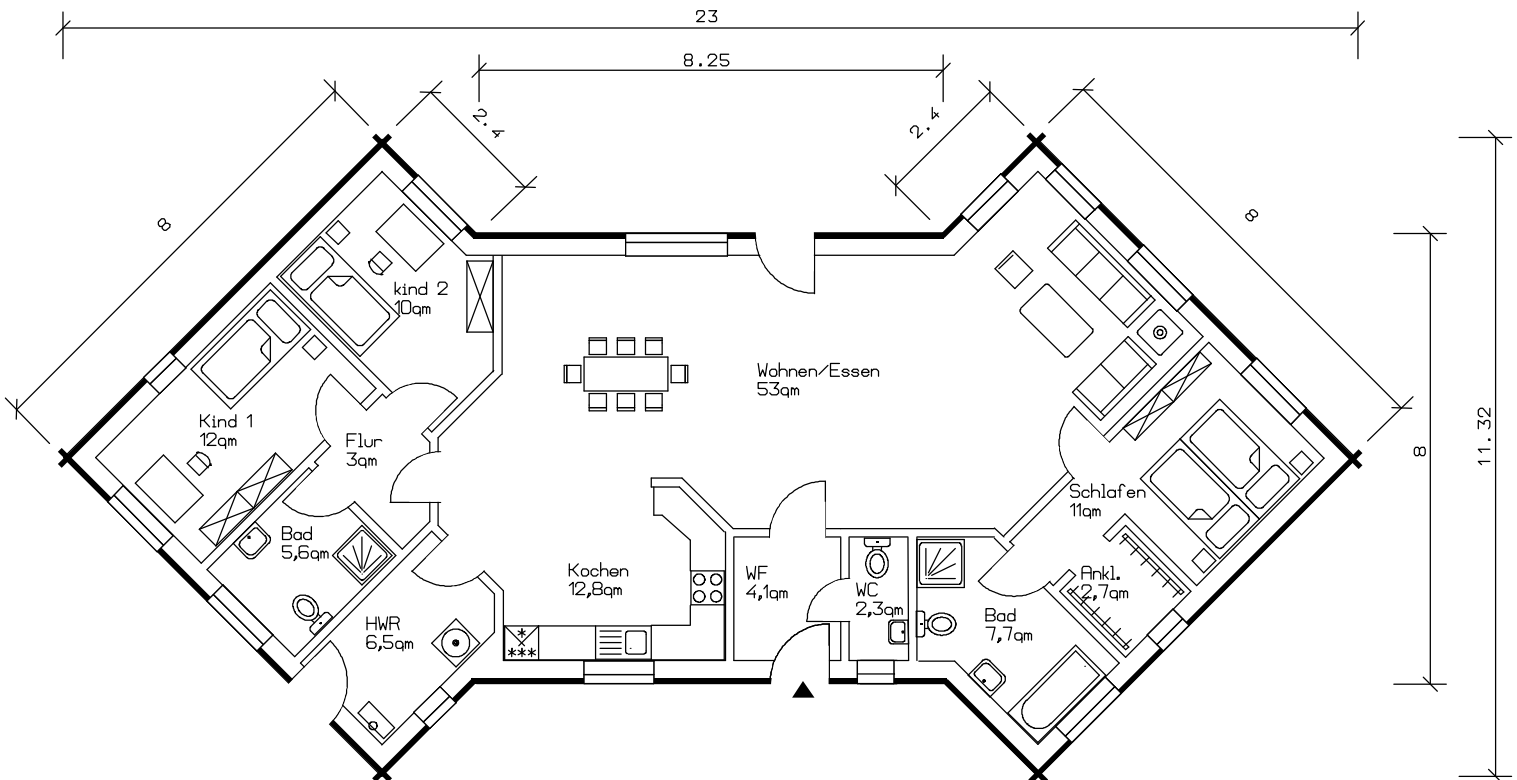

Haustyp 163

Bebaute Fläche 163 m²
Wohn- und Nutzfläche 130,7 m²