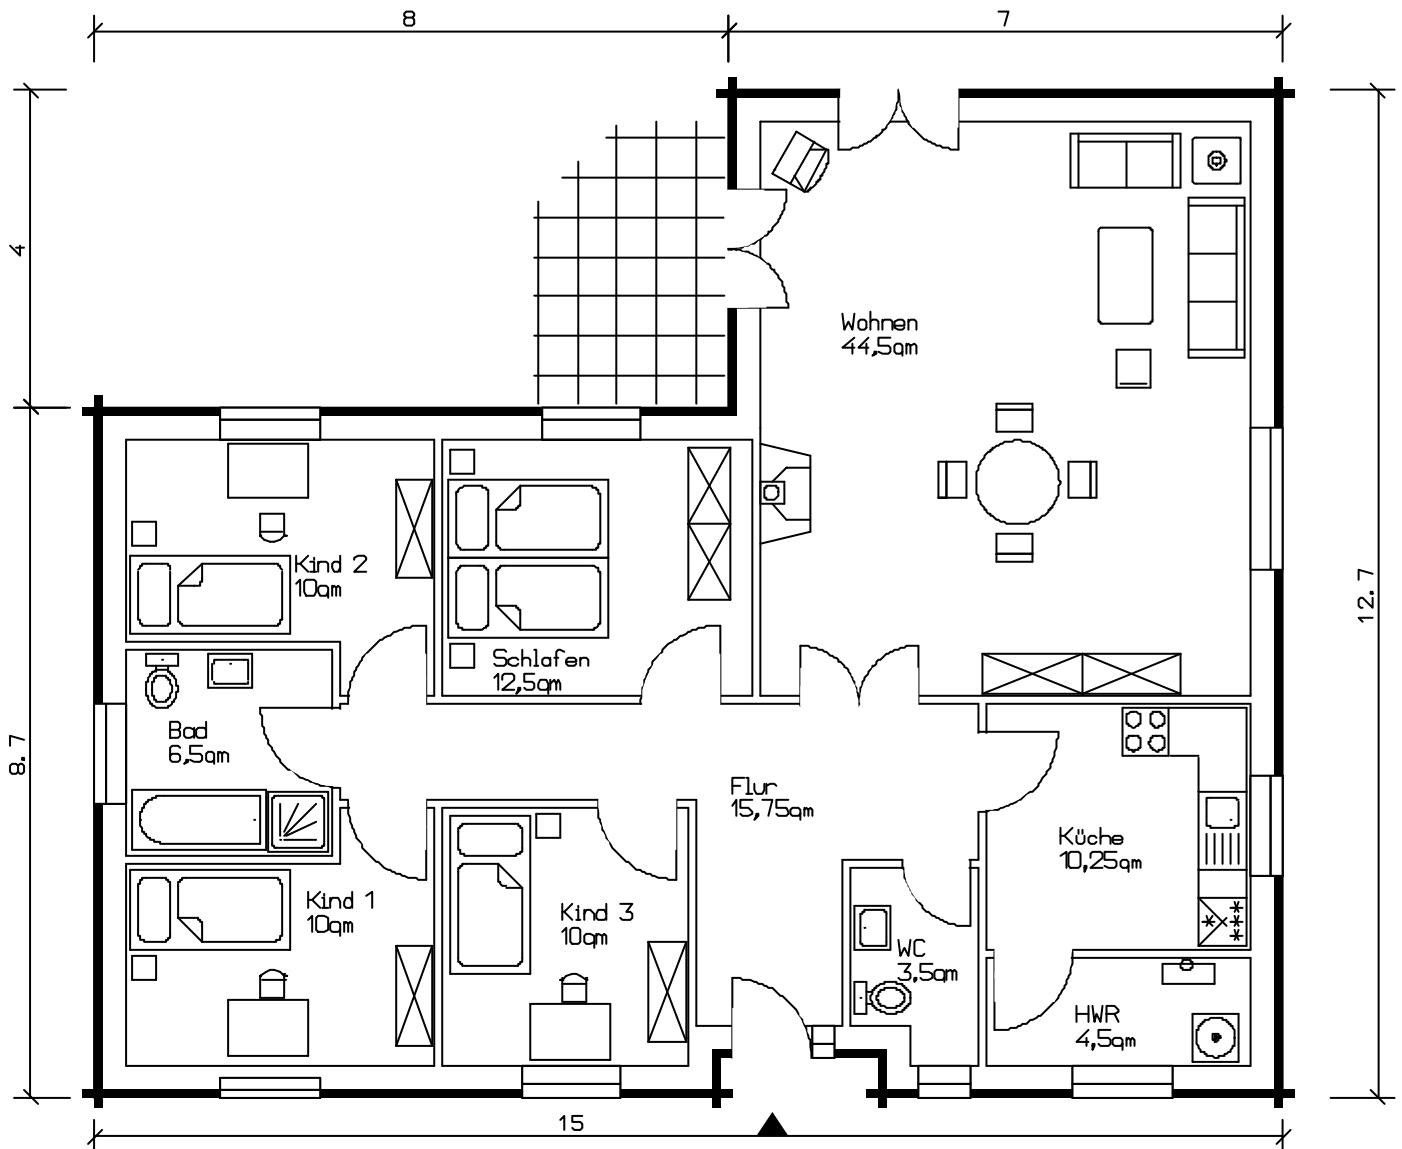

# Haustyp 158

Bebaute Fläche 158,5 m<sup>2</sup>  
Wohn- und Nutzfläche 127,5 m<sup>2</sup>