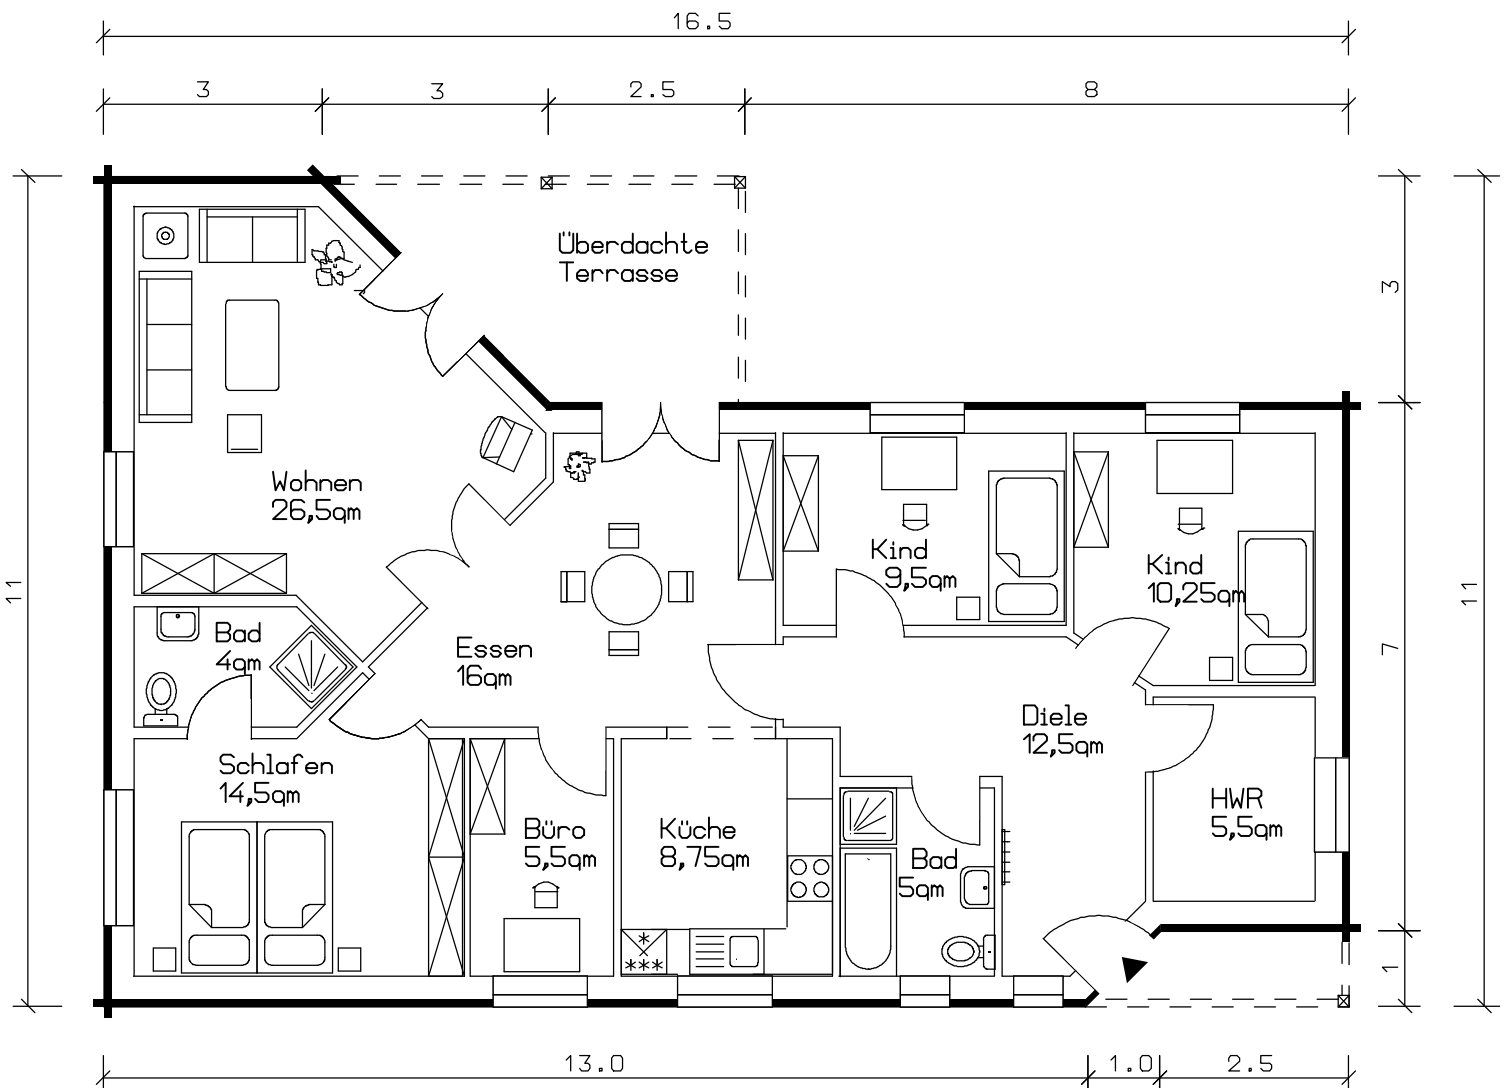

Haustyp 150

Bebaute Fläche 150 m²
 Überdachte Terrasse 7,5 m²
 Wohn- und Nutzfläche 118 m²