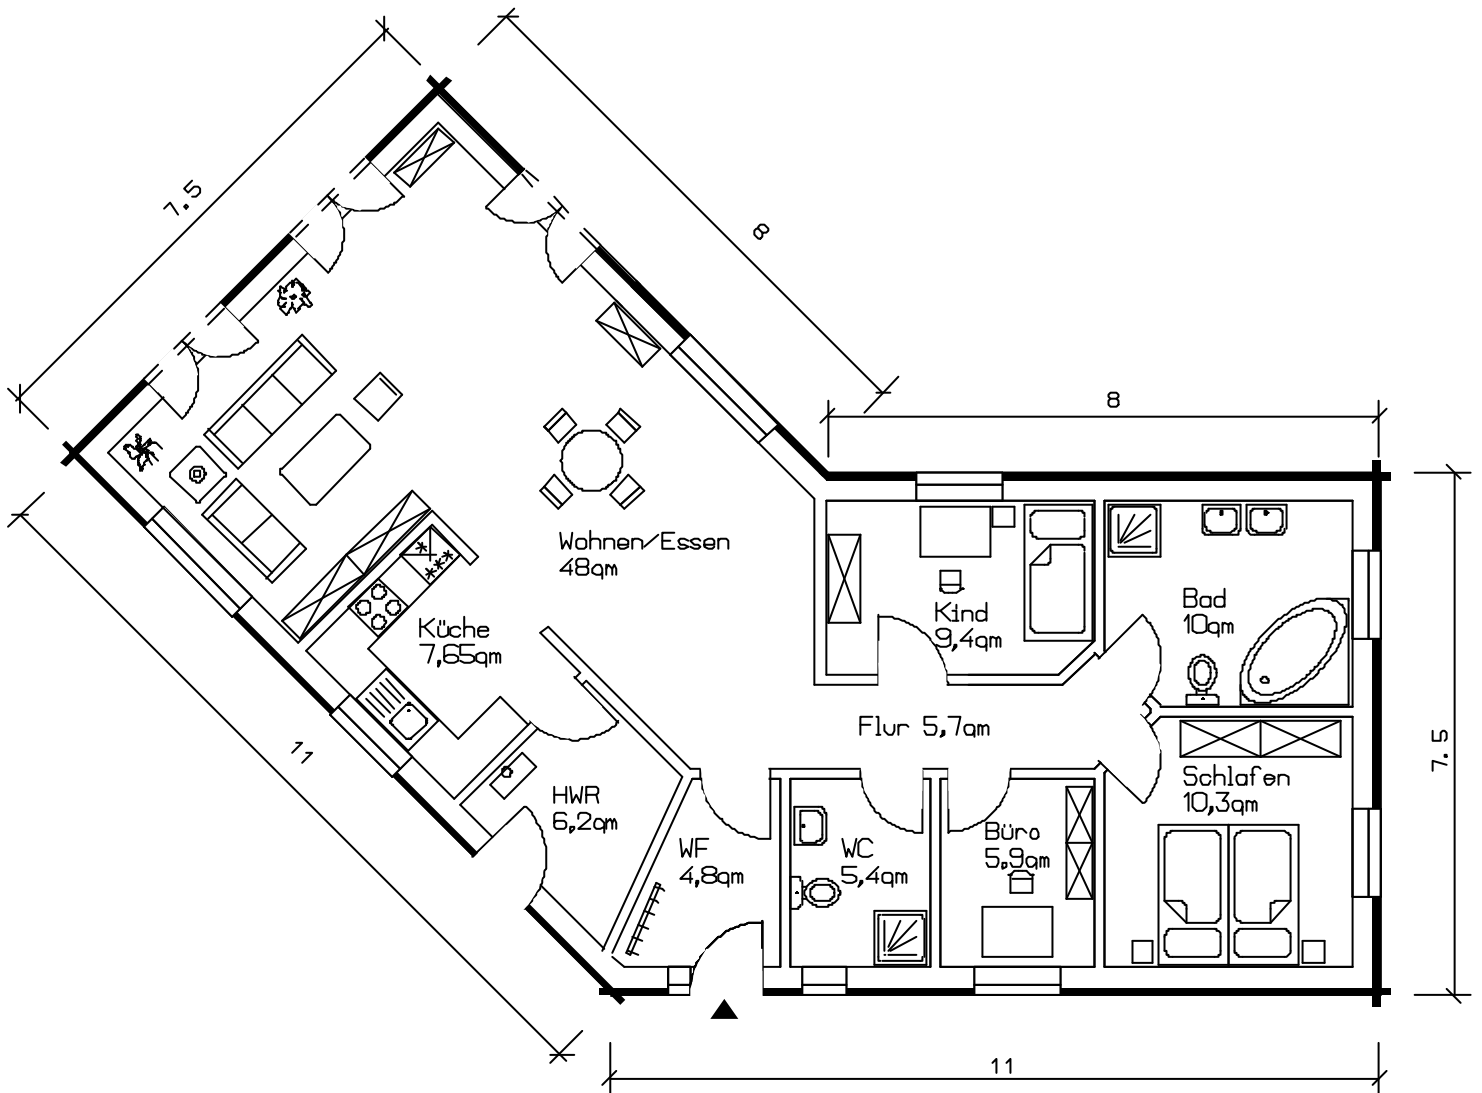

Haustyp 141

Bebaute Fläche 141 m²
Wohn- und Nutzfläche 113,35 m²