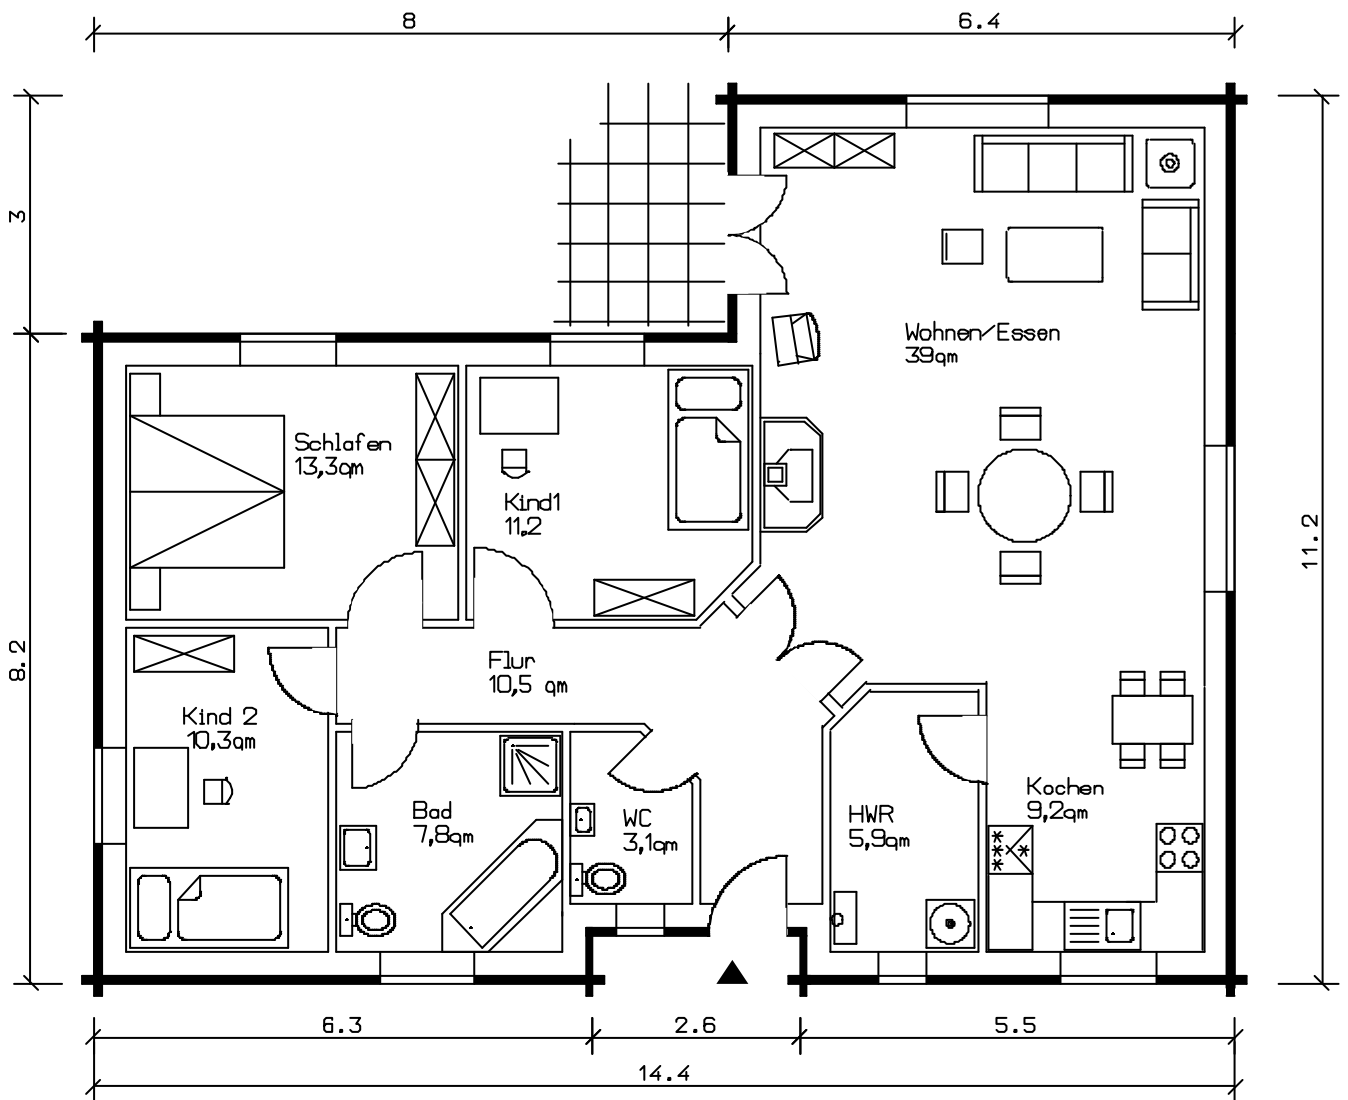

Haustyp 137

Bebaute Fläche 137,28 m²
Wohn- und Nutzfläche 110,3 m²