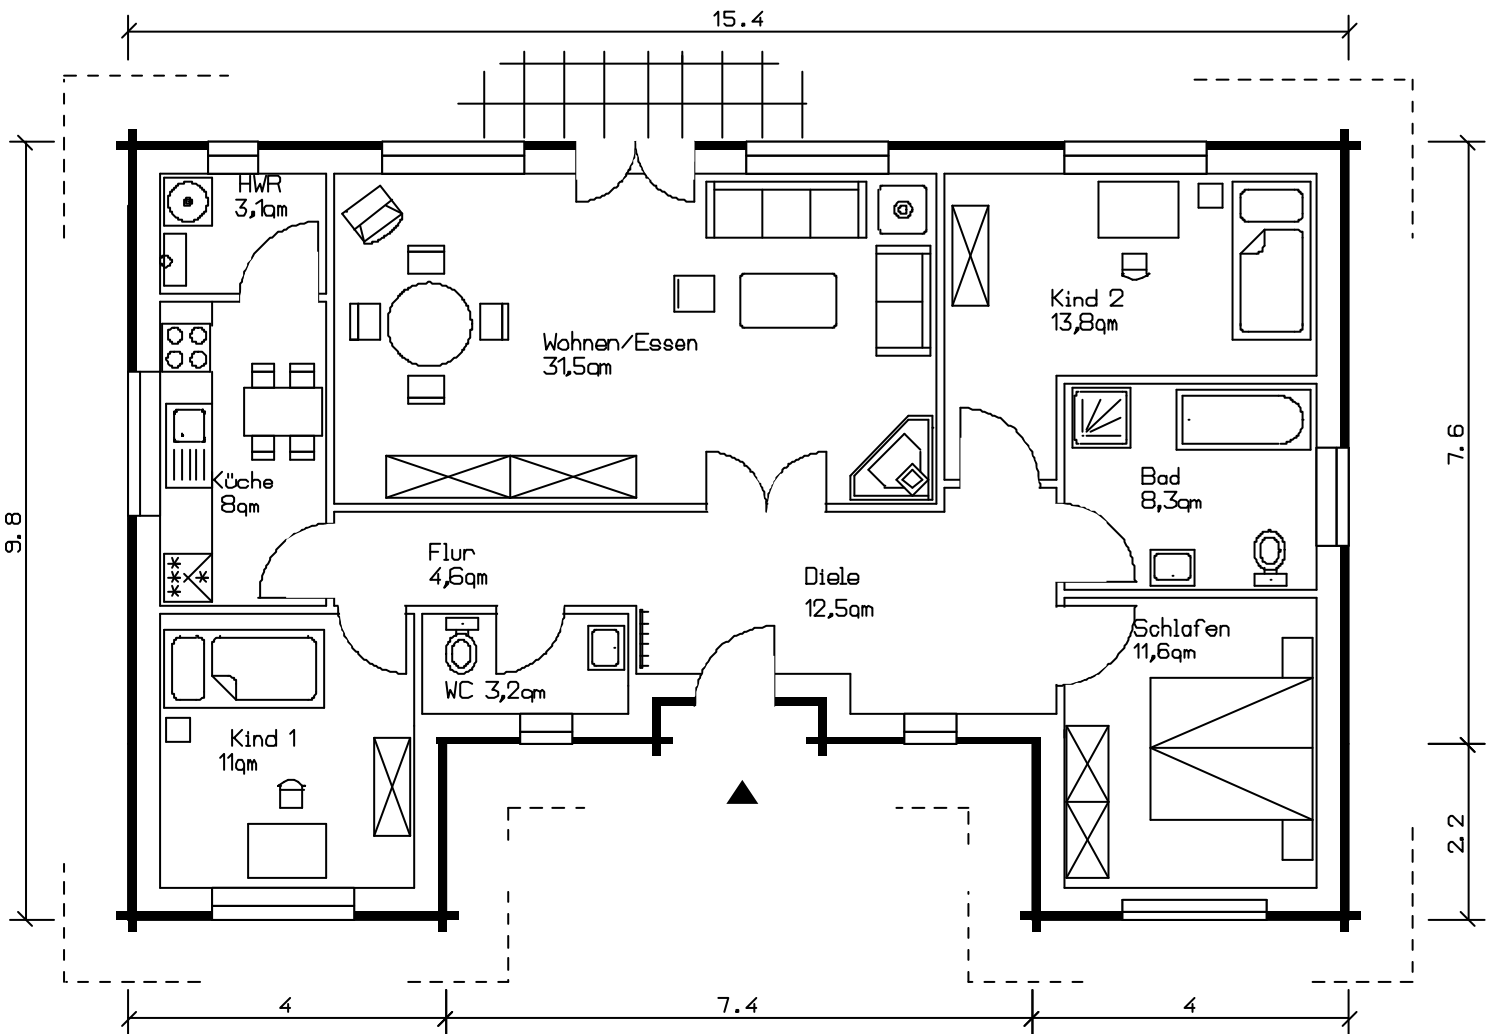

# Haustyp 134

Bebaute Fläche 134,64 m<sup>2</sup>  
 Wohn- und Nutzfläche 107,6 m<sup>2</sup>