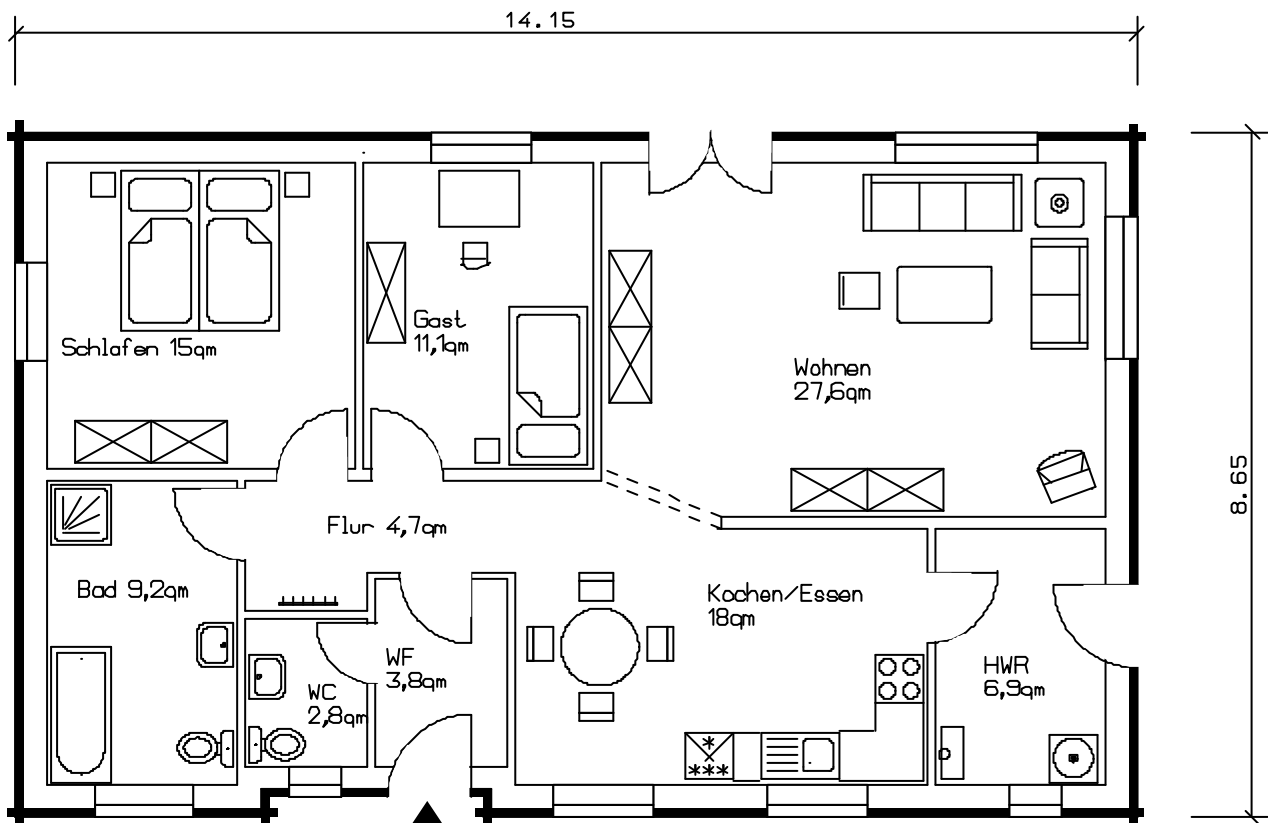

Haustyp 122

Bebaute Fläche 122,4 m²
Wohn- und Nutzfläche 99,1 m²