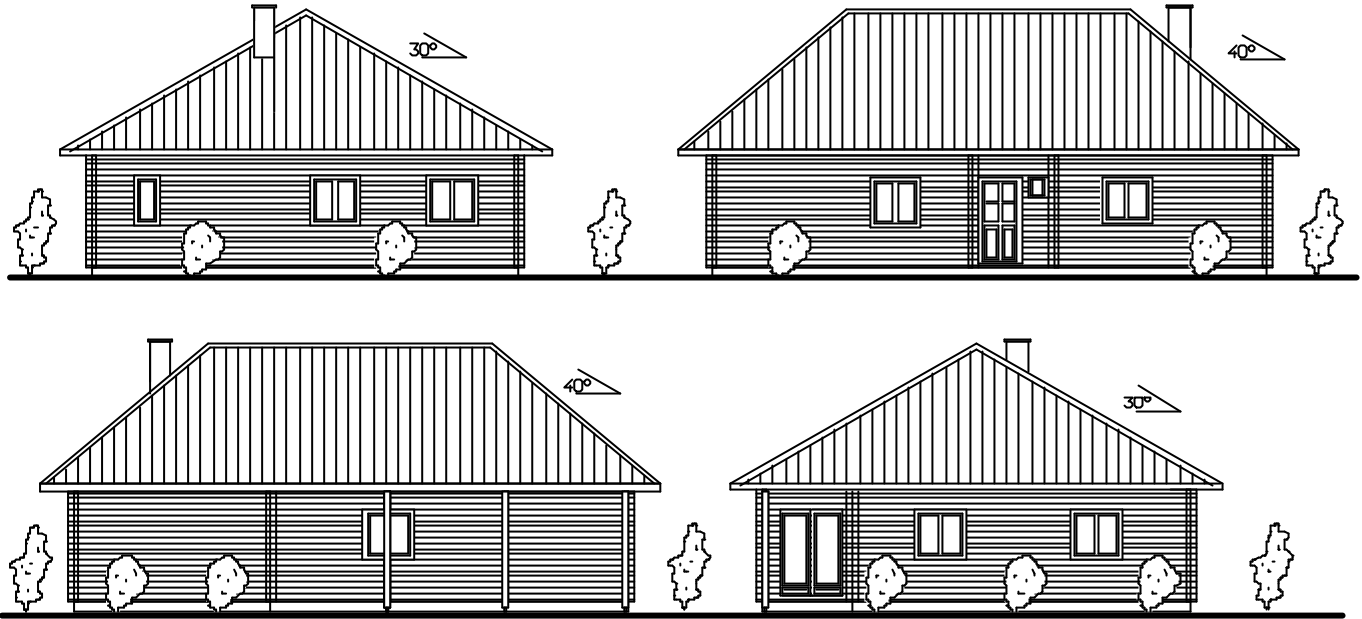

Haustyp 121

Bebaute Fläche 121,26 m²
 + überd. Terrasse 19,14 m²
 Wohn- und Nutzfläche 97,9 m²