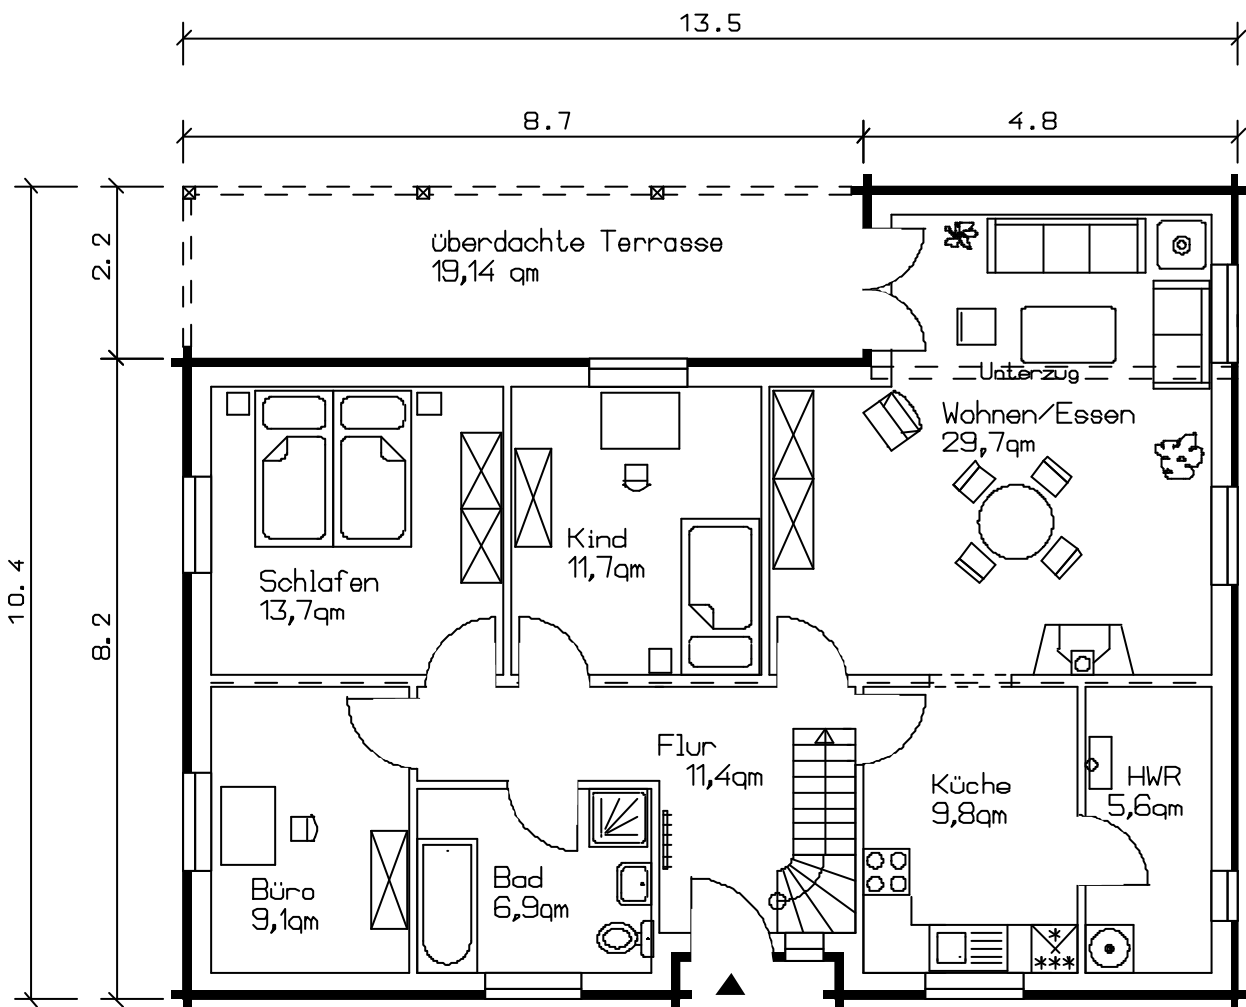

Haustyp 121

Bebaute Fläche 121,26 m²
 + überd. Terrasse 19,14 m²
 Wohn- und Nutzfläche 97,9 m²