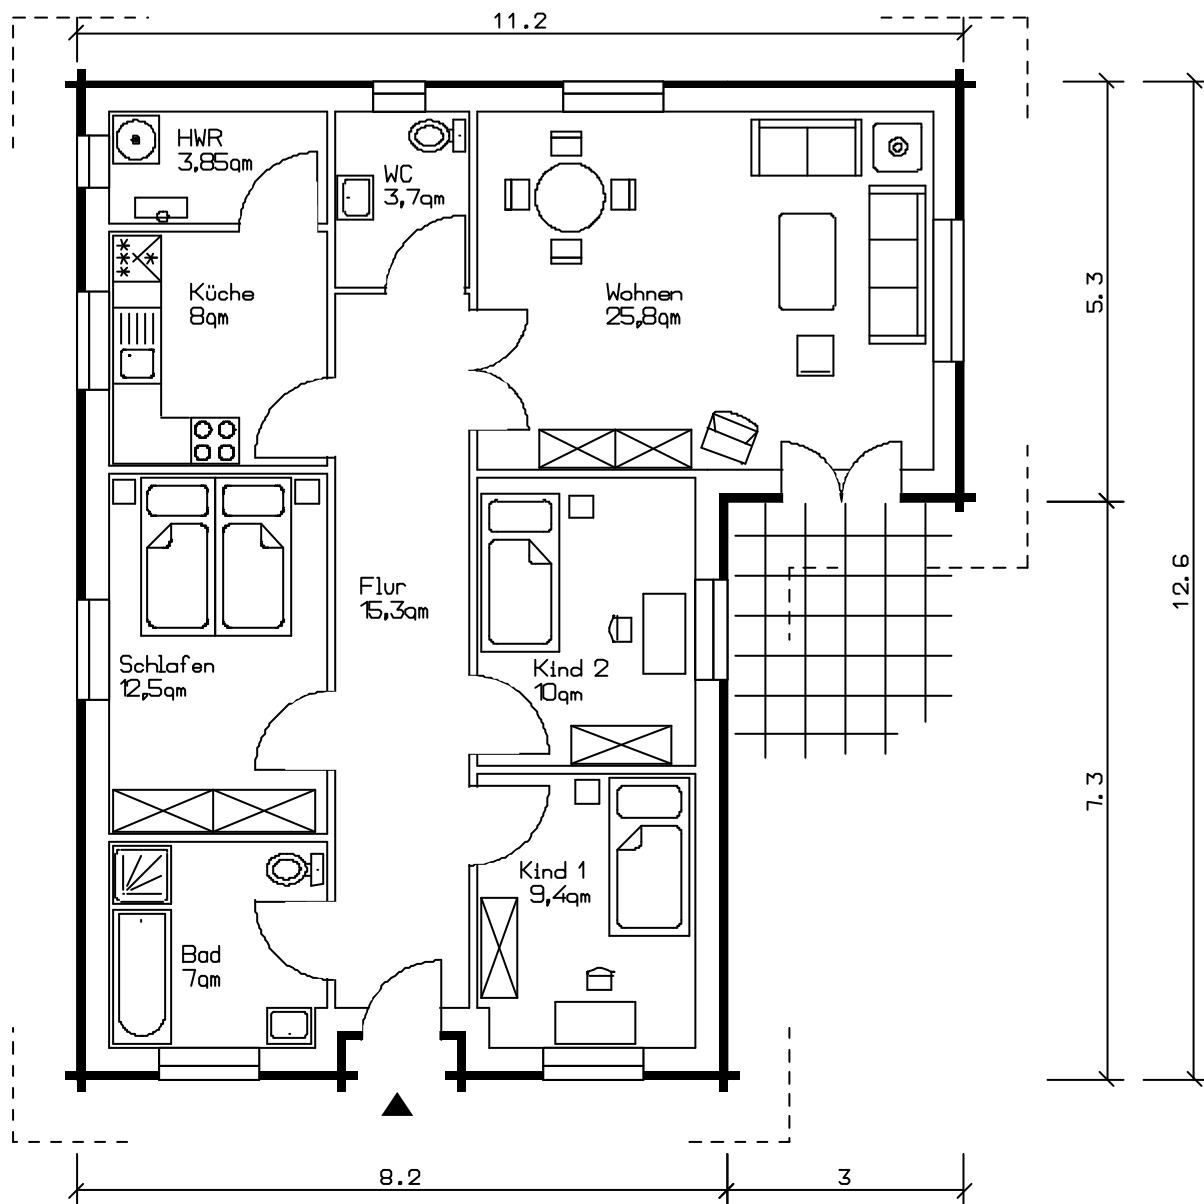

Haustyp 119

Bebaute Fläche 119,22 m²
Wohn- und Nutzfläche 95,55 m²