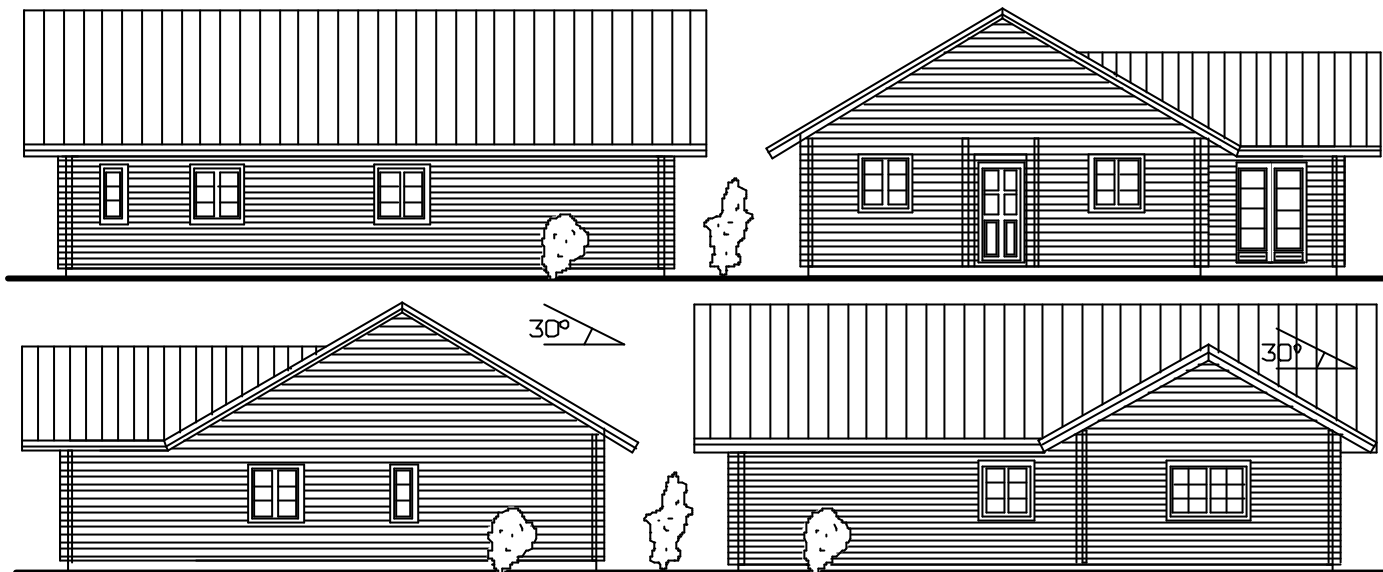

Haustyp 119

Bebaute Fläche 119,22 m²
Wohn- und Nutzfläche 95,55 m²