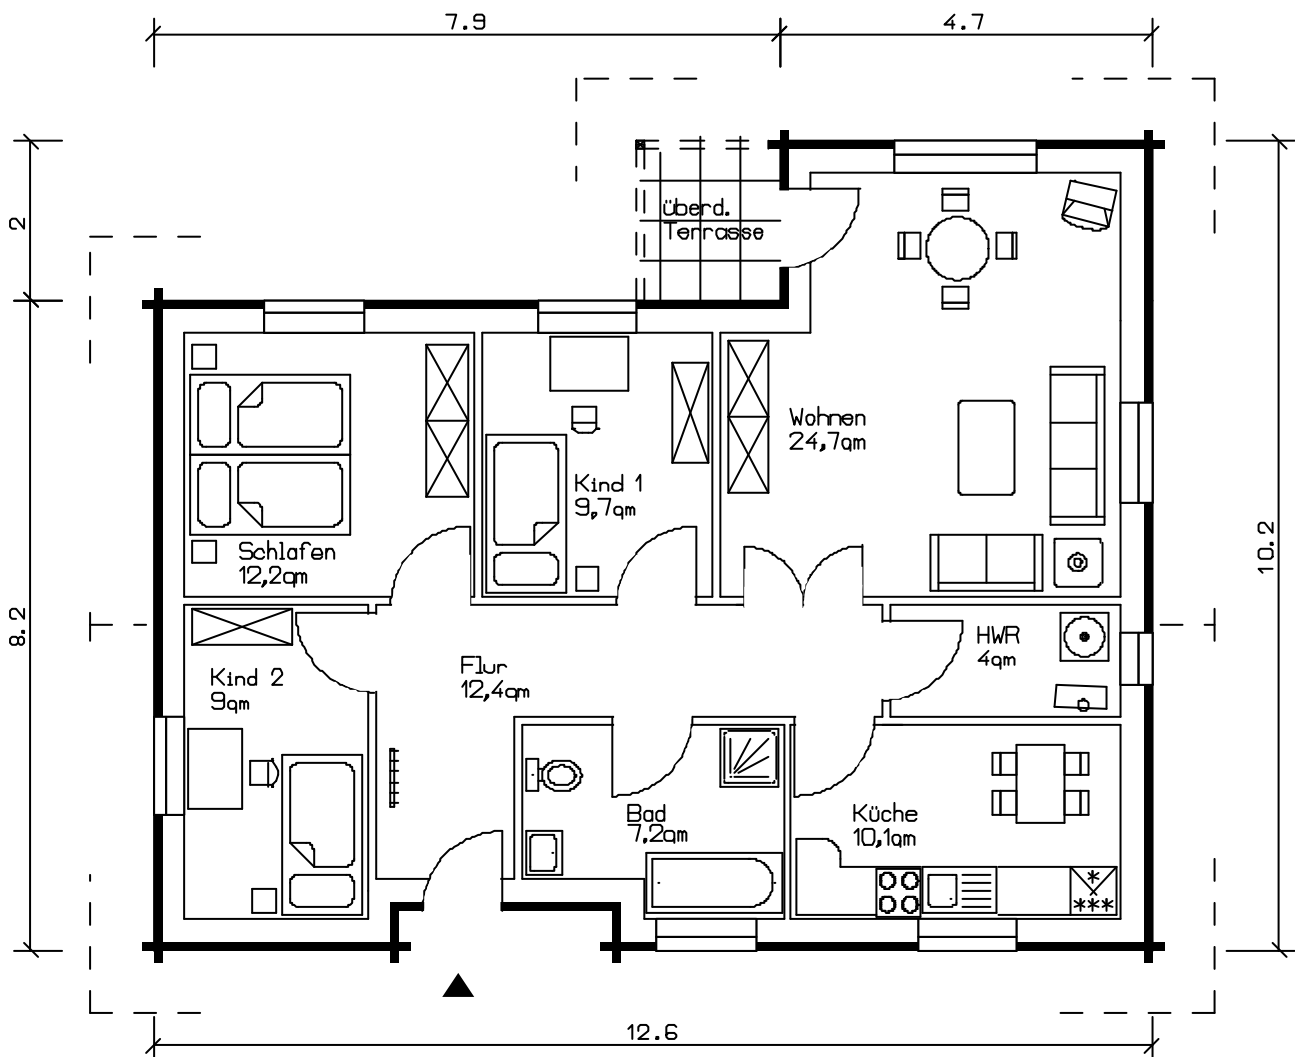

Haustyp 112

Bebaute Fläche 112,72 m²
 Wohn- und Nutzfläche 89,3 m²