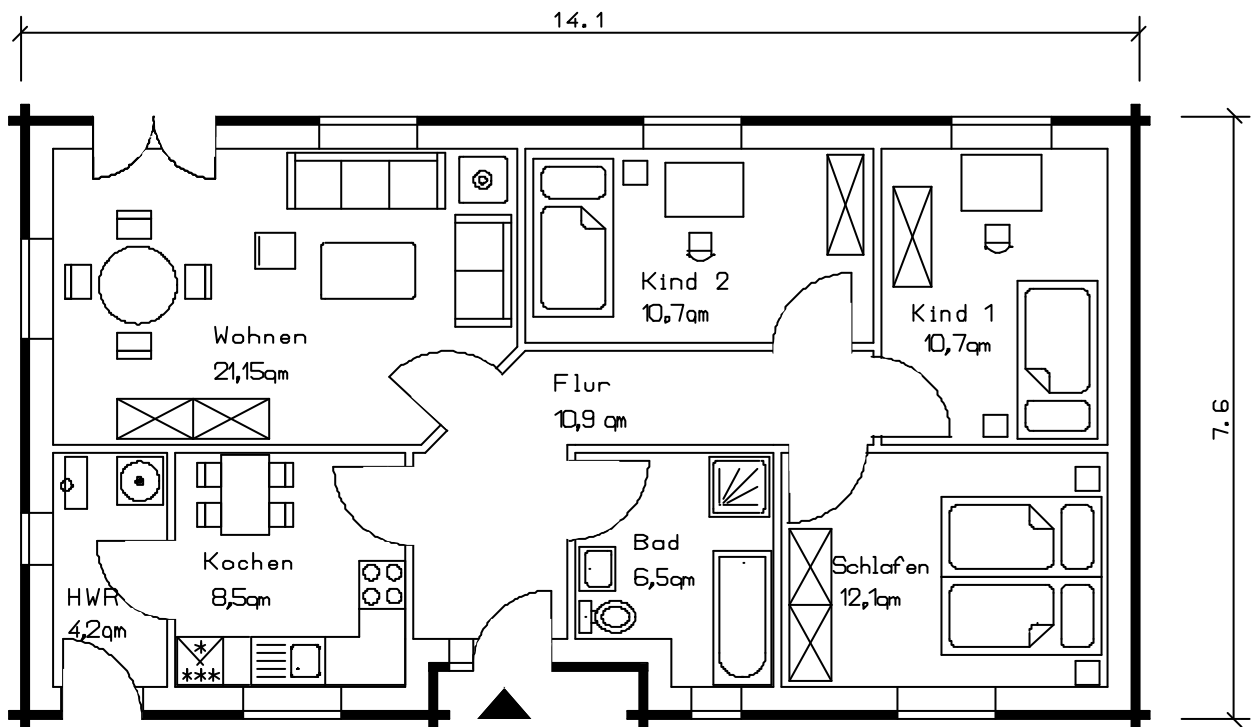

Haustyp 107

Bebaute Fläche 107,16 m²
Wohn- und Nutzfläche 84,75 m²