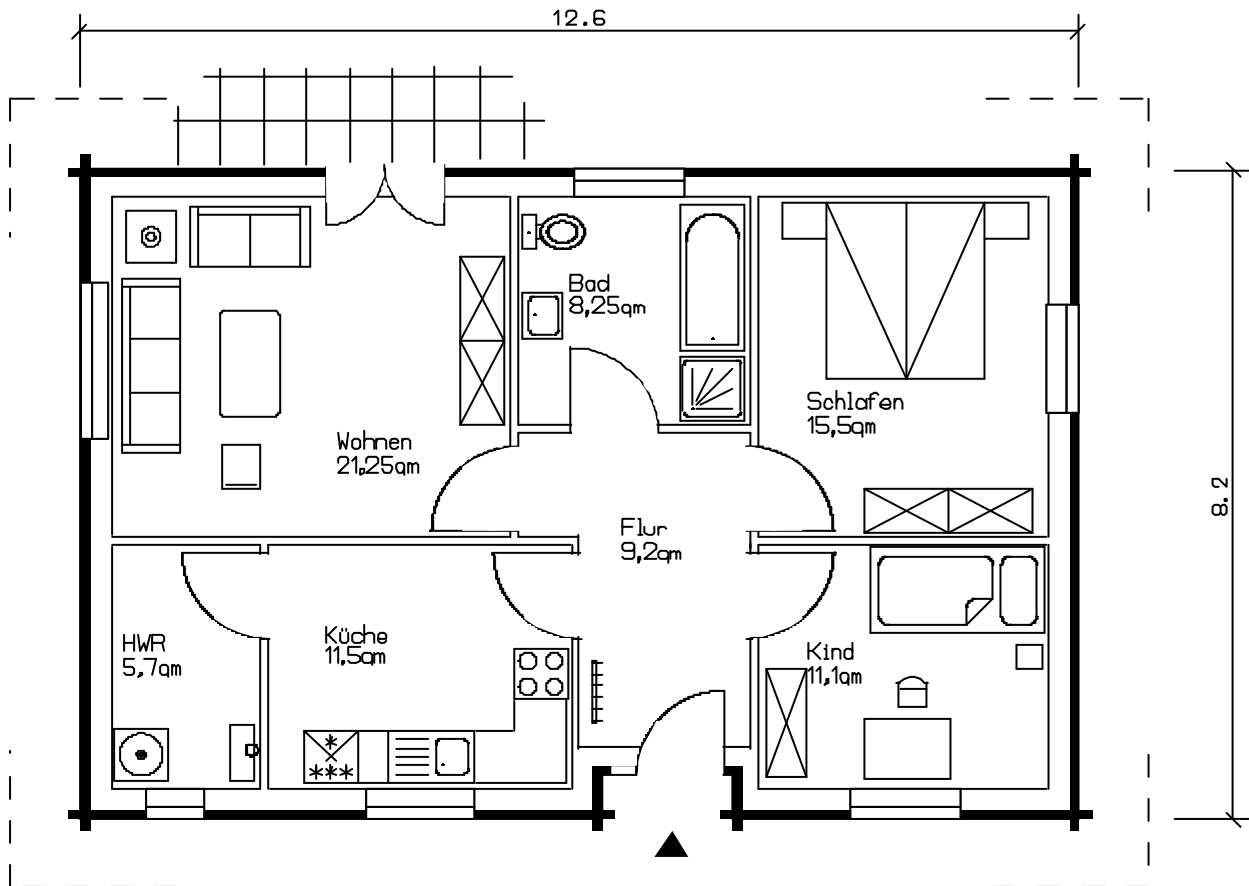

Haustyp 102

Bebaute Fläche 103,32 m²
Wohn- und Nutzfläche 82,5 m²