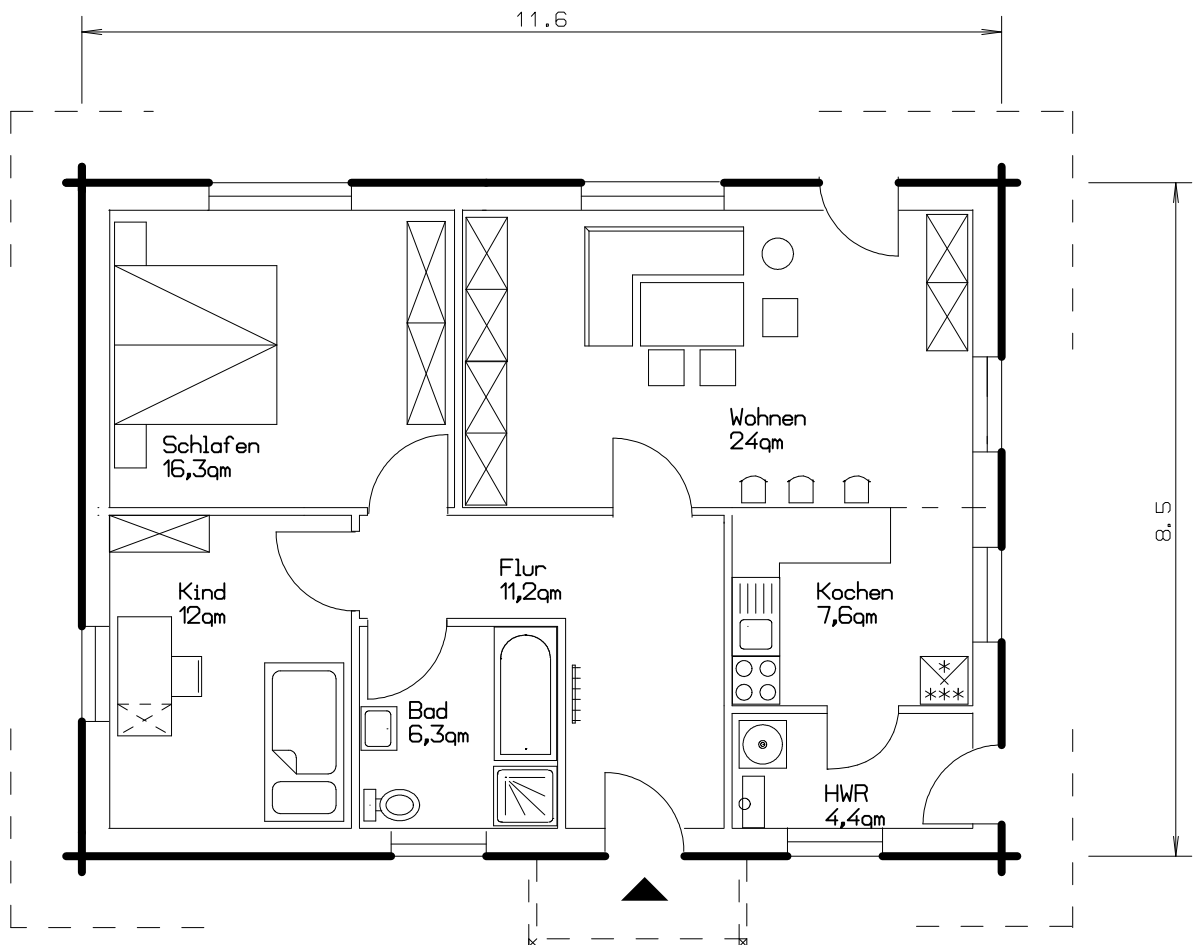

Haustyp 99

Bebaute Fläche 98,6 m²
Wohn- und Nutzfläche 81,8 m²