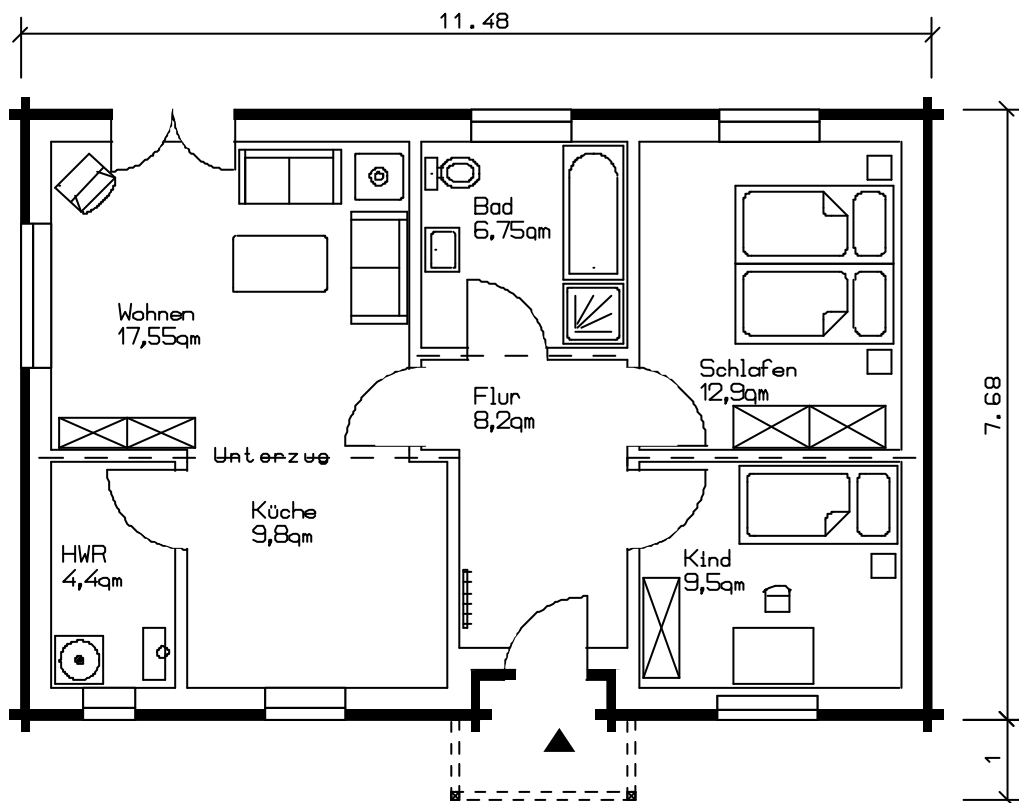

Haustyp 88

Bebaute Fläche 88,17 m²
Wohn- und Nutzfläche 69,1 m²