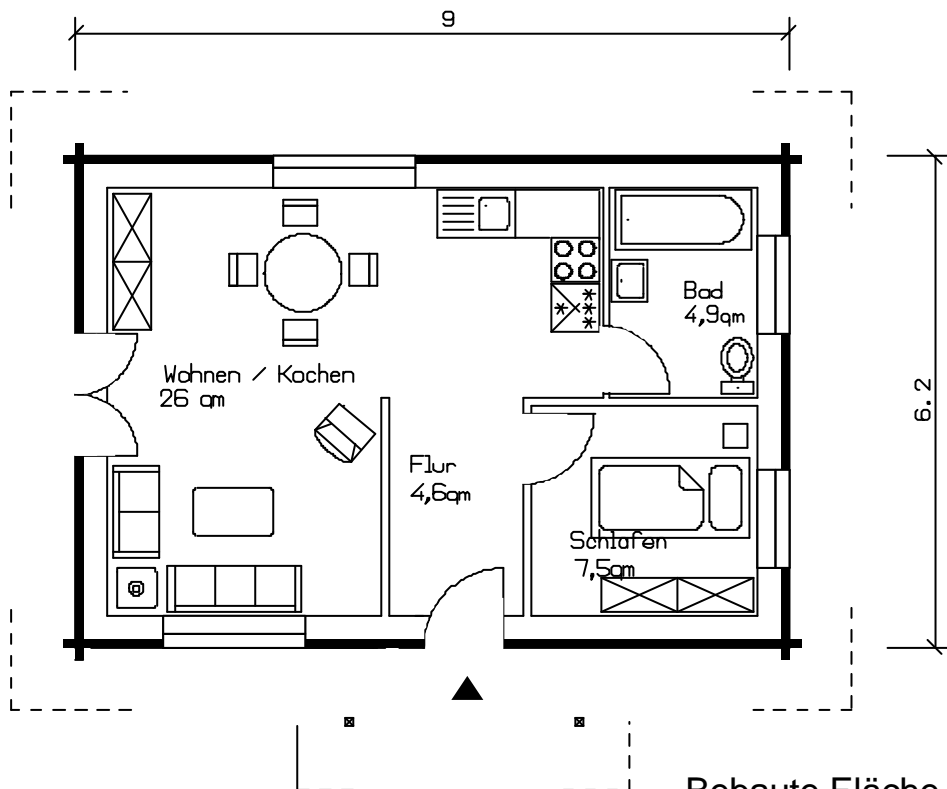

Haustyp F 56

Bebaute Fläche 55,8 m²
Wohn- und Nutzfläche 43 m²